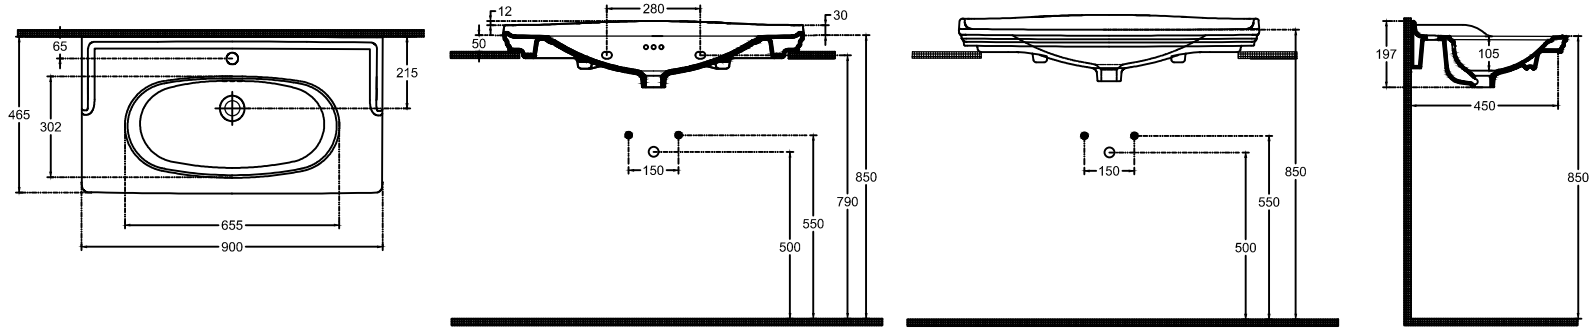

ISVEA

1962 ITALIA

TECHNICAL DRAWING / TEKNİK ÇİZİM

CODE / KOD : 10ST50090

DESCRIPTION / AÇIKLAMA : STELLA WASHBASIN 90 x 46.5 cm / STELLA LAVABO 90 x 46.5 cm

TOLERANCE / TOLERANS : 100 mm \pm 1 %