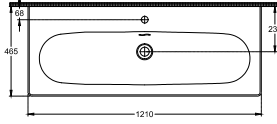

ISVEA

Sistema S Lavabo 121 cm

Özellikler

Batarya Delikli
Özel Taşma
Delikli

Mobilya &
Duvar
Kullanımına Uygun

Boyutlar

465 x 1210 mm

Ağırlık

29,3 kg

Ürün Kodu

10SS50121

Versiyon

Aksesuar

Plastik Bas Aç Seramik Tapa (Taşma Delikli)
Yardımcı Malzeme (Lavabo Montaj Vidası)

Renk

Beyaz