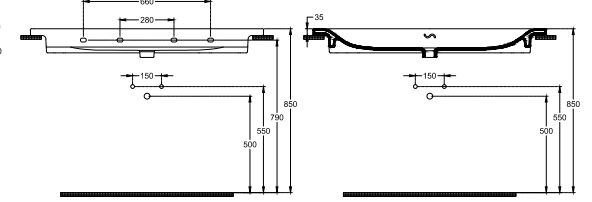

ISVEA

Sistema S Lavabo 121 cm

Özellikler

Batarya Delikli
Özel Taşma
Delikli

Mobilya &
Duvar
Kullanımına Uygun

Boyutlar

465 x 1210 mm

Ağırlık

29,3 kg

Ürün Kodu

10SS50121

Versiyon

Aksesuar

Plastik Bas Aç Seramik Tapa (Taşma Delikli)
Yardımcı Malzeme (Lavabo Montaj Vidası)

Renk

Beyaz