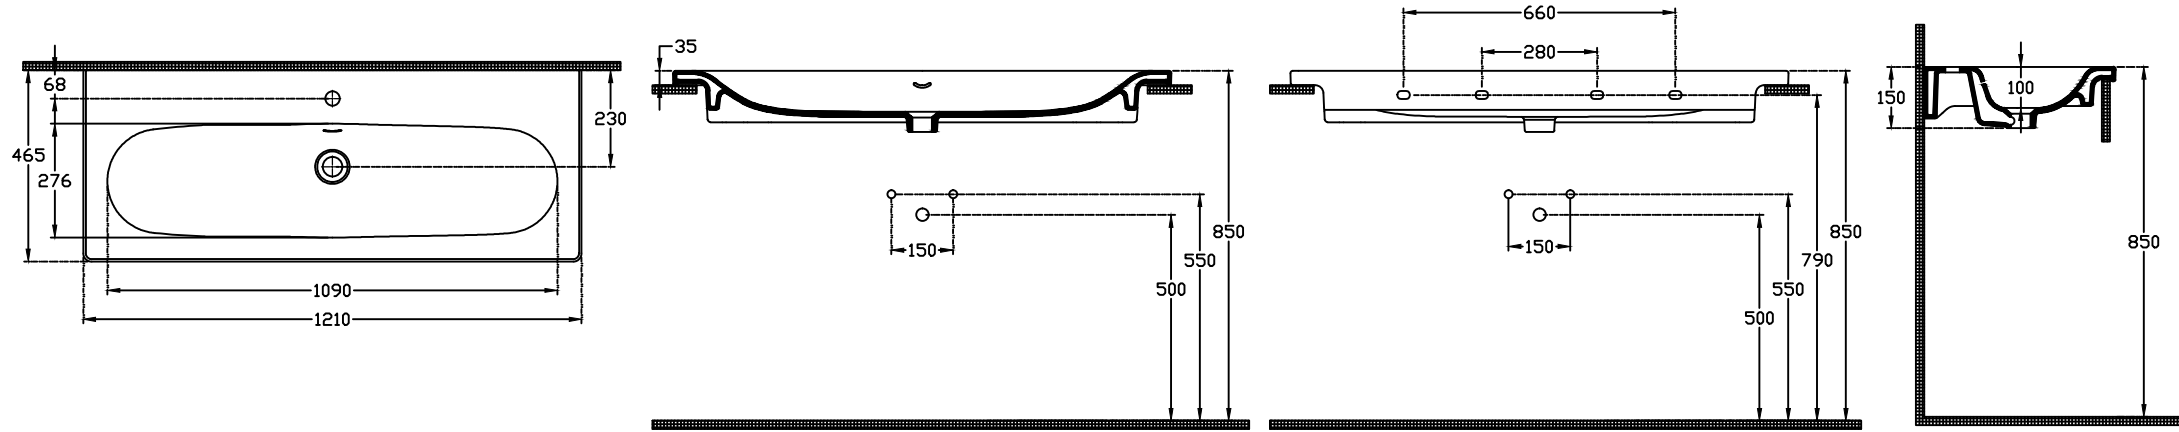

ISVEA

1962 ITALIA

TECHNICAL DRAWING / TEKNİK ÇİZİM

CODE / KOD : 10SS50121

DESCRIPTION / AÇIKLAMA : Sistema S Washbasin 121 x 46,5 cm / Sistema S Lavabo 121 x 46,5 cm

TOLERANCE / TOLERANS : 100 mm \pm 1 %