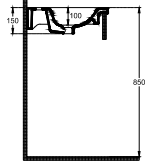

## Sistema S Lavabo 101 cm

### Boyutlar

465 x 1010 mm