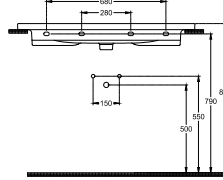

## Sistema S Lavabo 101 cm

### Boyutlar

465 x 1010 mm