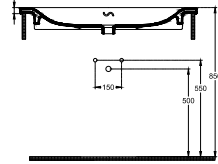

## Sistema S Lavabo 101 cm

### Boyutlar

465 x 1010 mm

### Ağırlık

24,7 kg