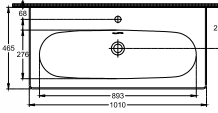

## Sistema S Lavabo 101 cm

### Boyutlar

465 x 1010 mm

### Ağırlık

24,7 kg