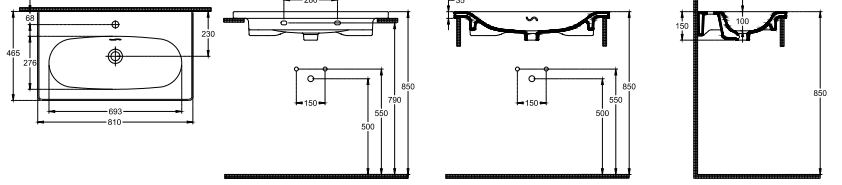

ISVEA

Sistema S Lavabo 81 cm

Özellikler

Batarya Delikli
Özel Taşma
Delikli

Mobilya &
Duvar
Kullanımına Uygun

Boyutlar

465 x 810 mm

Ağırlık

20 kg

Ürün Kodu

10SS50081

Versiyon

Aksesuar

Plastik Bas Aç Seramik Tapa (Taşma Delikli)
Yardımcı Malzeme (Lavabo Montaj Vidası)

Renk

Beyaz