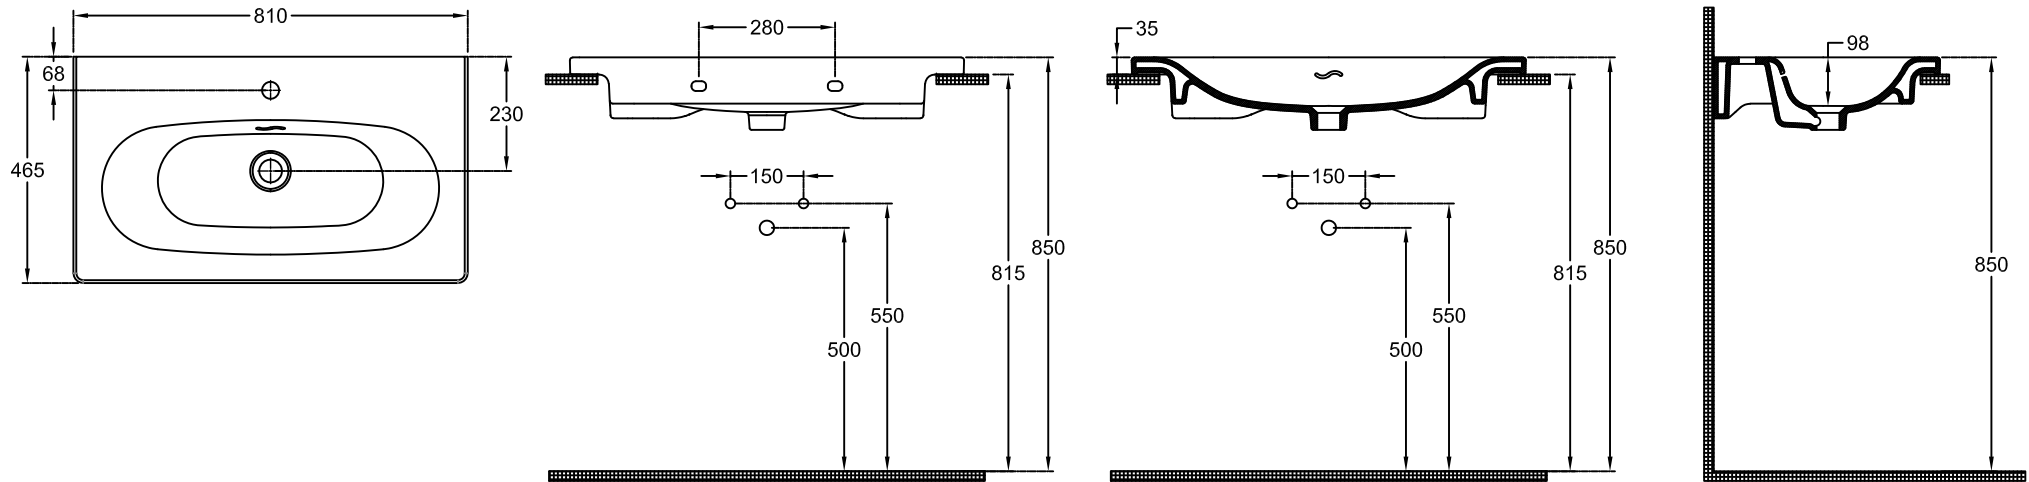

ISVEA

1962 ITALIA

TECHNICAL DRAWING / TEKNİK ÇİZİM

CODE / KOD : 10SS50081

DESCRIPTION / AÇIKLAMA : Sistema S Washbasin 81 x 46,5 cm / Sistema S Lavabo 81 x 46,5 cm

TOLERANCE / TOLERANS : 100 mm ± 1 %