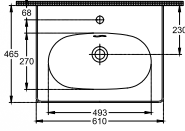

## Sistema S Lavabo 61 cm

### Boyutlar

465 x 810 mm

### Ağırlık

15,2 kg