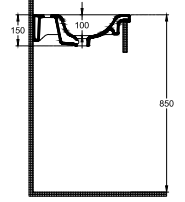

## Sistema S Lavabo 61 cm

### Boyutlar

465 x 810 mm

### Ağırlık

15,2 kg