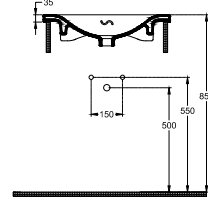

## Sistema S Lavabo 61 cm

### Boyutlar

465 x 810 mm

### Ağırlık

15,2 kg