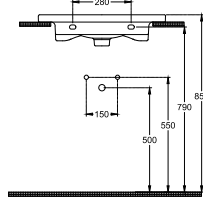

## Sistema S Lavabo 61 cm

### Boyutlar

465 x 810 mm

### Ağırlık

15,2 kg