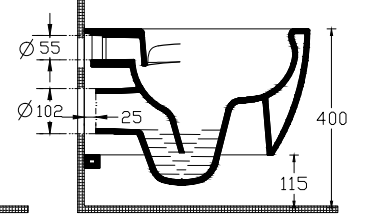

ISVEA

Sentimenti Neo RimLess Asma Klozet

Özellikler

SmartFixPlus	Slim Kapak
ClearimPlus	SeatPlus
AquaPlus	CleanWash
SoftClose	4lt

Boyutlar

510 x 363 mm

Ağırlık

23,5 kg

Ürün Kodu

10ARS01015I

Versiyon

10ARS1010I Asma Klozet, Soğuk Su Girişli
10ARS1015I Asma Klozet, Sıcak & Soğuk Su Girişli

Tamamlayıcı Ürünler

40D80200I-S D80 Klozet Kapağı (Yavaş Kapanma, Tak-Çıkart, Slim)
44D10900I D10 Klozet Kapağı (Yavaş Kapanma, Tak-Çıkart)

Renk

2I - Mat Beyaz

Ürün Notu

Gömme rezervuar ile kullanıma uygundur.
Klozet kapağı ayrıca sipariş edilmelidir.
Ürün içeriğine montaj kiti dahildir.
Gömme rezarvar 4 lt.'ye ayarlanmalıdır.