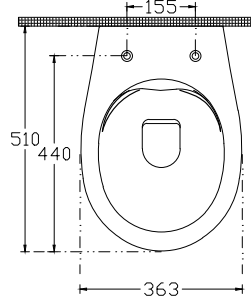

ISVEA

Sentimenti Neo RimLess Asma Klozet

Özellikler

SmartFixPlus	Slim Kapak
ClearimPlus	SeatPlus
AquaPlus	CleanWash
SoftClose	4lt

Boyutlar

510 x 363 mm

Ağırlık

23,5 kg

Ürün Kodu

10ARS01015I

Versiyon

10ARS1010I Asma Klozet, Soğuk Su Girişli
10ARS1015I Asma Klozet, Sıcak & Soğuk Su Girişli

Tamamlayıcı Ürünler

40D80200I-S D80 Klozet Kapağı (Yavaş Kapanma, Tak-Çıkart, Slim)
44D10900I D10 Klozet Kapağı (Yavaş Kapanma, Tak-Çıkart)

Renk

2I - Mat Beyaz

Ürün Notu

Gömme rezervuar ile kullanıma uygundur.
Klozet kapağı ayrıca sipariş edilmelidir.
Ürün içeriğine montaj kiti dahildir.
Gömme rezarvar 4 lt.'ye ayarlanmalıdır.