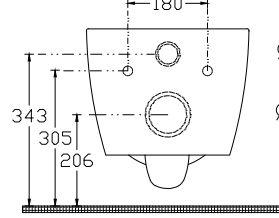

ISVEA

Sentimenti Neo RimLess Asma Klozet

Özellikler

SmartFixPlus	Slim Kapak
ClearimPlus	SeatPlus
AquaPlus	CleanWash
SoftClose	4lt

Boyutlar

510 x 363 mm

Ağırlık

23,5 kg

Ürün Kodu

10ARS01015I

Versiyon

10ARS1010I Asma Klozet, Soğuk Su Girişli
10ARS1015I Asma Klozet, Sıcak & Soğuk Su Girişli

Tamamlayıcı Ürünler

40D80200I-S D80 Klozet Kapağı (Yavaş Kapanma, Tak-Çıkart, Slim)
44D10900I D10 Klozet Kapağı (Yavaş Kapanma, Tak-Çıkart)

Renk

2I - Mat Beyaz

Ürün Notu

Gömme rezervuar ile kullanıma uygundur.
Klozet kapağı ayrıca sipariş edilmelidir.
Ürün içeriğine montaj kiti dahildir.
Gömme rezarvar 4 lt.'ye ayarlanmalıdır.