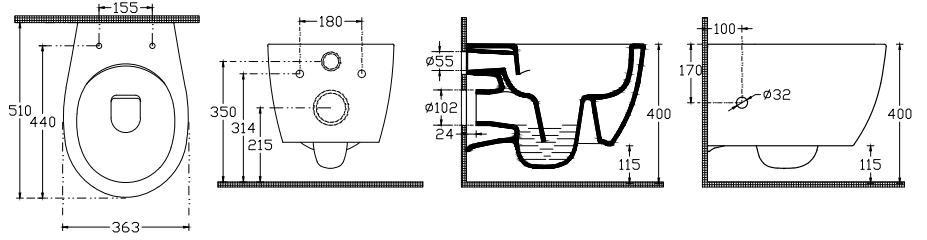

ISVEA

Sentimenti Neo SmartCleanWash Asma Klozet

Özellikler

SmartFixPlus	Slim Kapak
ClearimPlus	SeatPlus
AquaPlus	SmartCleanWash
SoftClose	4lt

Boyutlar

510 x 363 mm

Ağırlık

23,5 kg

Ürün Kodu

10ARS1034I

Versiyon

Tamamlayıcı Ürünler

40D80200I-S D80 Klozet Kapağı (Yavaş Kapanma, Tak-Çıkart, Slim)
44D10900I D10 Klozet Kapağı (Yavaş Kapanma, Tak-Çıkart)

Renk

2l - Mat Beyaz

2n - Siyah

Ürün Notu

Gömme rezervuar ile kullanıma uygundur.
Klozet kapağı ayrıca sipariş edilmelidir.
Ürün içeriğine montaj kiti dahildir.
Gömme rezarvar 4 lt.'ye ayarlanmalıdır.