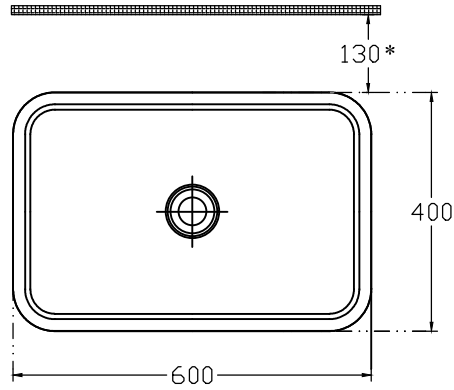

ISVEA

1962 ITALIA

TECHNICAL DRAWING / TEKNİK ÇİZİM

130*recommended dimensions

CODE / KOD :10AL66060

DESCRIPTION / AÇIKLAMA : ALLEGRO WASHBASIN 60x40 cm / ALLEGRO LAVABO 60x40 cm

TOLERANCE / TOLERANS : 100 mm \pm 1 %