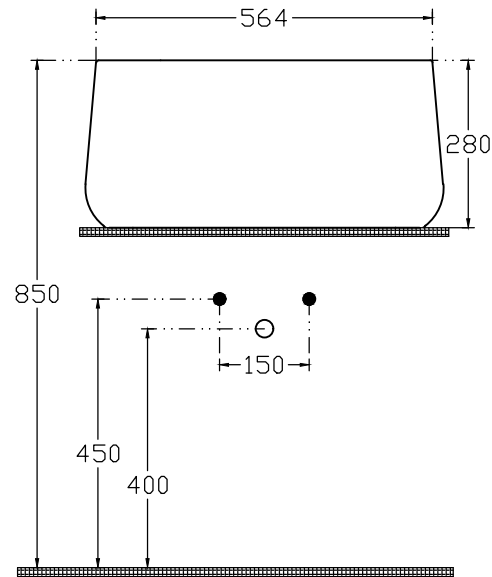

ISVEA

1962 ITALIA

TECHNICAL DRAWING / TEKNİK ÇİZİM

130*recommended dimensions

CODE / KOD :10AL66060

DESCRIPTION / AÇIKLAMA : ALLEGRO WASHBASIN 60x40 cm / ALLEGRO LAVABO 60x40 cm

TOLERANCE / TOLERANS : 100 mm \pm 1 %