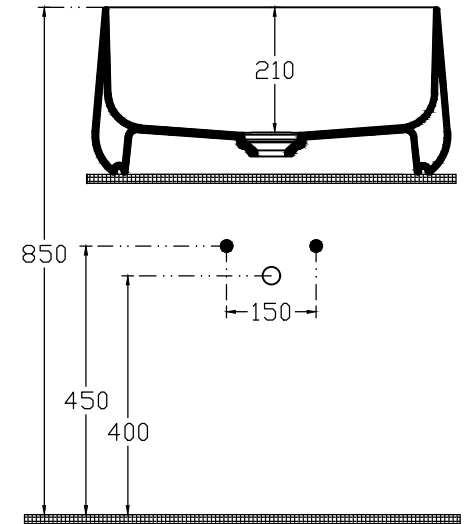

ISVEA

1962 ITALIA

TECHNICAL DRAWING / TEKNİK ÇİZİM

130*recommended dimensions

CODE / KOD :10AL66060

DESCRIPTION / AÇIKLAMA : ALLEGRO WASHBASIN 60x40 cm / ALLEGRO LAVABO 60x40 cm

TOLERANCE / TOLERANS : 100 mm \pm 1 %