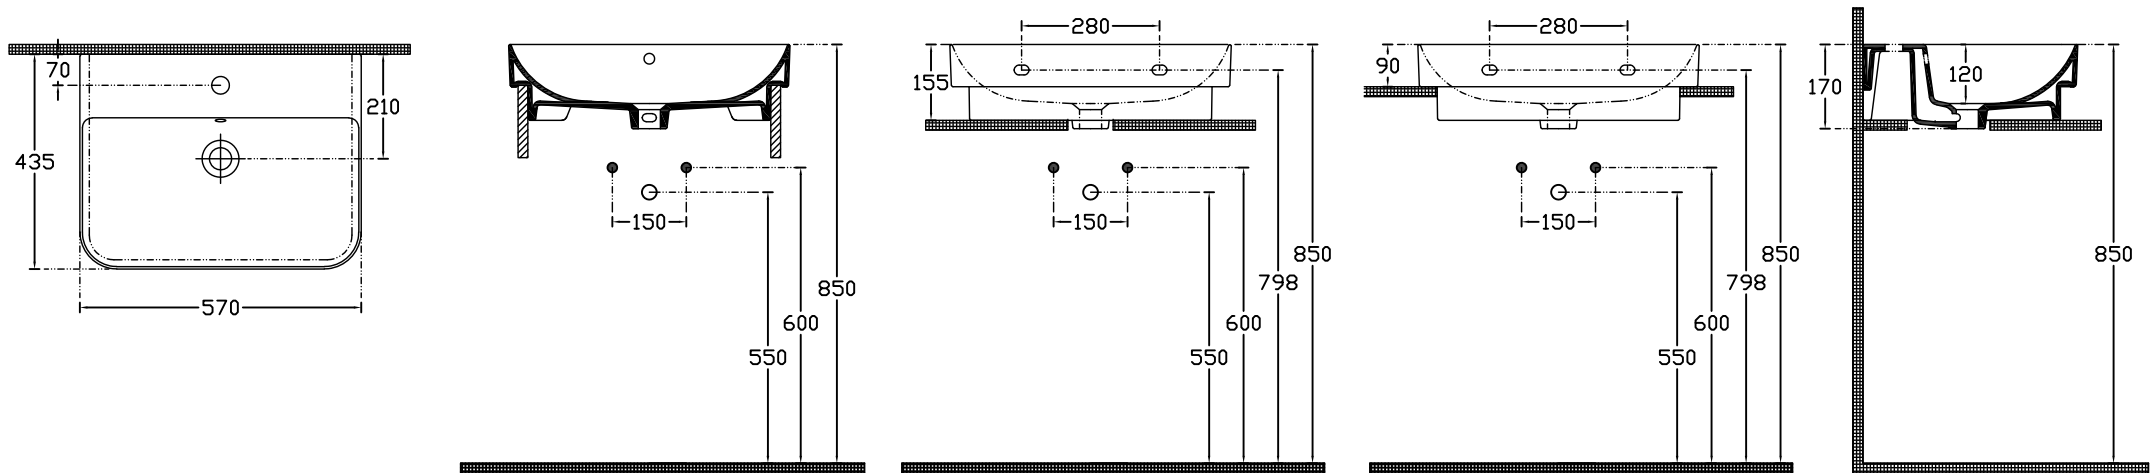

ISVEA

1962 ITALIA

TECHNICAL DRAWING / TEKNİK ÇİZİM

CODE / KOD : 10SQ50057 SV

DESCRIPTION / AÇIKLAMA : SOTT' AQUA SHARP & SLİM BASIN 57 x 43.5 cm / SOTT' AQUA LAVABO 57 x 43.5 cm

TOLERANCE / TOLERANS : 100 mm ± 1 %