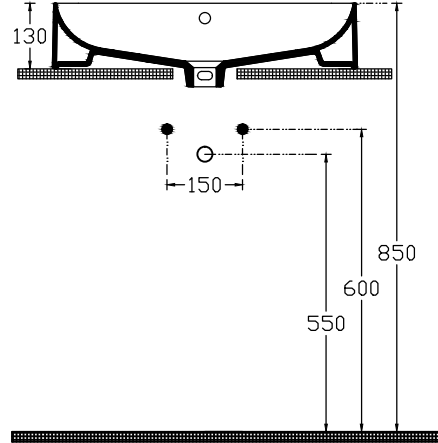

ISVEA

1962 ITALIA

TECHNICAL DRAWING / TEKNİK ÇİZİM

CODE / KOD : 10SQ51061

10SF39001SV

DESCRIPTION / AÇIKLAMA : SOTT' AQUA WASHBASIN 60.5 x 50 cm /SOTT' AQUA LAVABO 60.5 x 50 cm

SISTEMA Y FRAME SEMI PEDESTAL / SİSTEMA Y FRAME YARIM AYAK

TOLERANCE / TOLERANS : 100 mm ± 1 %