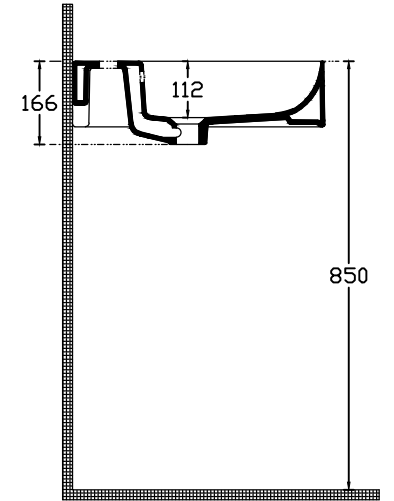

ISVEA

1962 ITALIA

TECHNICAL DRAWING / TEKNİK ÇİZİM

CODE / KOD : 10SQ51061

10SF39001SV

DESCRIPTION / AÇIKLAMA : SOTT' AQUA WASHBASIN 60.5 x 50 cm /SOTT' AQUA LAVABO 60.5 x 50 cm

SISTEMA Y FRAME SEMI PEDESTAL / SİSTEMA Y FRAME YARIM AYAK

TOLERANCE / TOLERANS : 100 mm ± 1 %