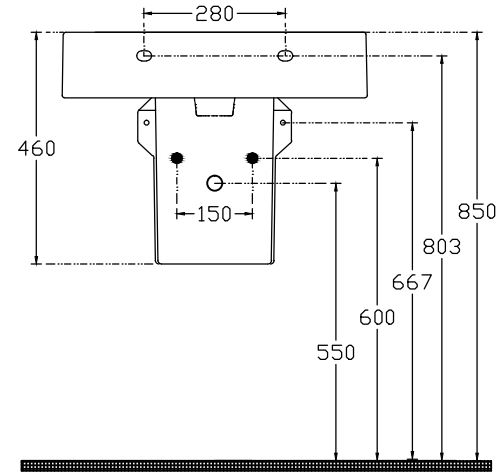

ISVEA

1962 ITALIA

TECHNICAL DRAWING / TEKNİK ÇİZİM

CODE / KOD : 10SQ51061

10SF39001SV

DESCRIPTION / AÇIKLAMA : SOTT' AQUA WASHBASIN 60.5 x 50 cm /SOTT' AQUA LAVABO 60.5 x 50 cm

SISTEMA Y FRAME SEMI PEDESTAL / SİSTEMA Y FRAME YARIM AYAK

TOLERANCE / TOLERANS : 100 mm ± 1 %