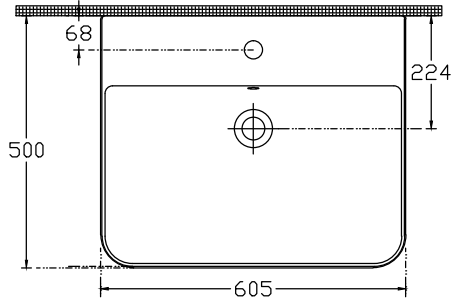

ISVEA

1962 ITALIA

TECHNICAL DRAWING / TEKNİK ÇİZİM

CODE / KOD : 10SQ51061

10SF39001SV

DESCRIPTION / AÇIKLAMA : SOTT' AQUA WASHBASIN 60.5 x 50 cm /SOTT' AQUA LAVABO 60.5 x 50 cm

SISTEMA Y FRAME SEMI PEDESTAL / SİSTEMA Y FRAME YARIM AYAK

TOLERANCE / TOLERANS : 100 mm ± 1 %