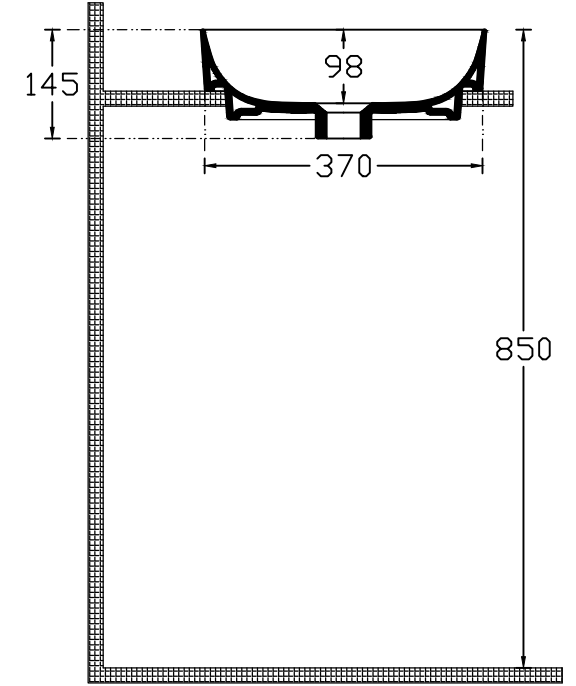

ISVEA

1962 ITALIA

TECHNICAL DRAWING / TEKNİK ÇİZİM

130*ÖNERİLEN ÖLÇÜ

CODE / KOD : 10SQ51050SV

DESCRIPTION / AÇIKLAMA : SOTT' AQUA SHARP & SLİM BASIN 50 x 38 cm / SOTT' AQUA LAVABO 50 x 38 cm

TOLERANCE / TOLERANS : 100 mm ± 1 %