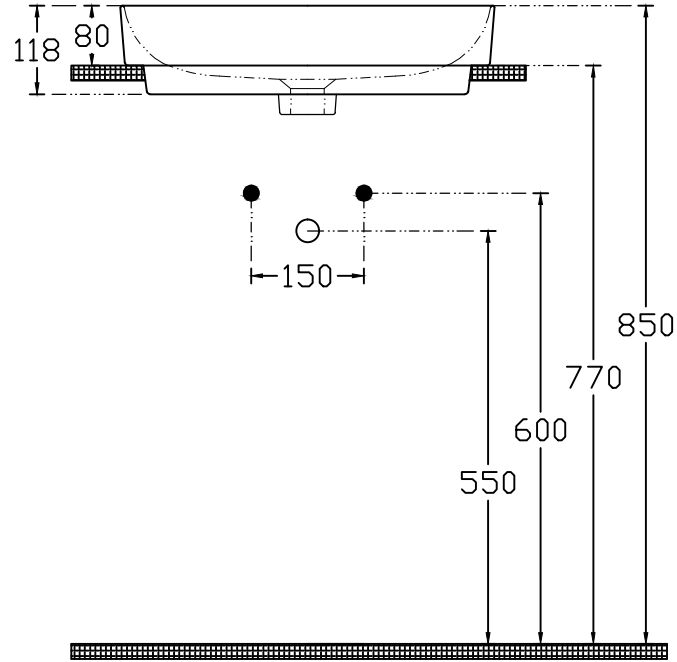

ISVEA

1962 ITALIA

TECHNICAL DRAWING / TEKNİK ÇİZİM

130*ÖNERİLEN ÖLÇÜ

CODE / KOD : 10SQ51050SV

DESCRIPTION / AÇIKLAMA : SOTT' AQUA SHARP & SLİM BASIN 50 x 38 cm / SOTT' AQUA LAVABO 50 x 38 cm

TOLERANCE / TOLERANS : 100 mm ± 1 %