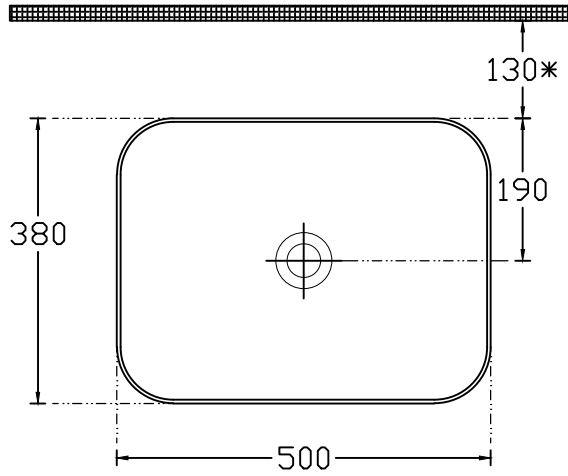

ISVEA

1962 ITALIA

TECHNICAL DRAWING / TEKNİK ÇİZİM

130*ÖNERİLEN ÖLÇÜ

CODE / KOD : 10SQ51050SV

DESCRIPTION / AÇIKLAMA : SOTT' AQUA SHARP & SLİM BASIN 50 x 38 cm / SOTT' AQUA LAVABO 50 x 38 cm

TOLERANCE / TOLERANS : 100 mm ± 1 %