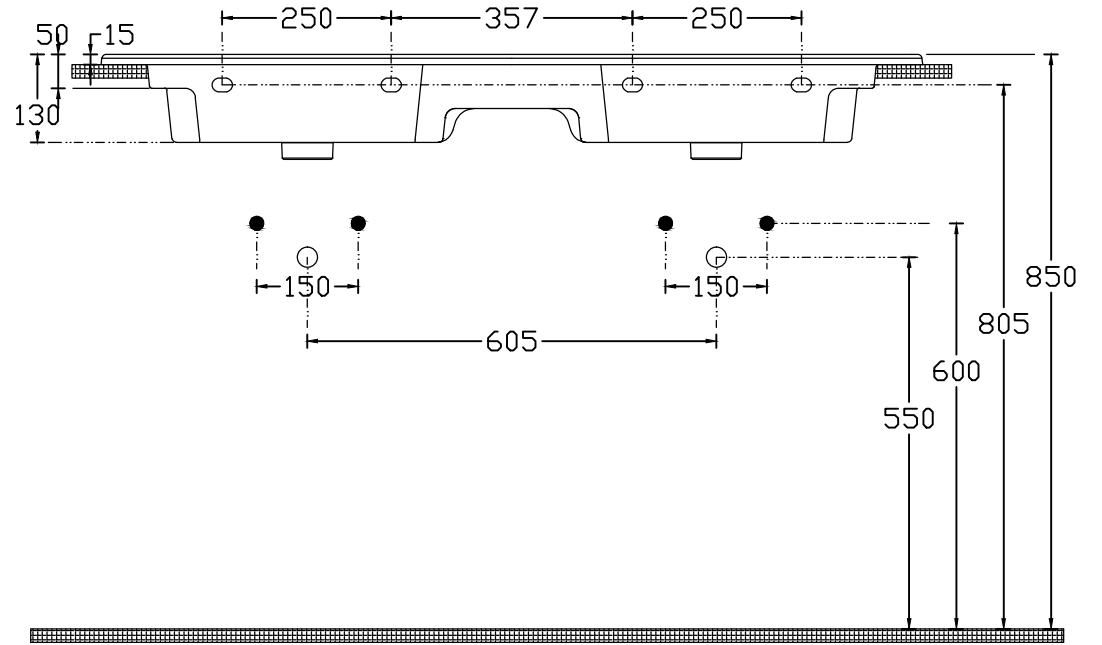

ISVEA

1962 ITALIA

TECHNICAL DRAWING / TEKNİK ÇİZİM

CODE / KOD : 10SL50121

DESCRIPTION / AÇIKLAMA :SISTEMA T DOUBLE WASHBASIN 121.5 x 46.5 cm/SISTEMA T ÇİFT HAZNELİ LAVABO 121.5 x 46.5 cm

TOLERANCE / TOLERANS : 100 mm ± 1 %