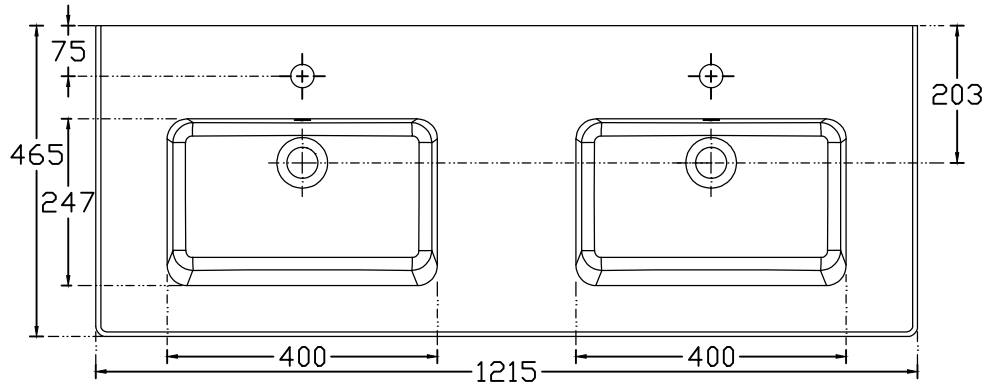

ISVEA

1962 ITALIA

TECHNICAL DRAWING / TEKNİK ÇİZİM

CODE / KOD : 10SL50121

DESCRIPTION / AÇIKLAMA :SISTEMA T DOUBLE WASHBASIN 121.5 x 46.5 cm/SISTEMA T ÇİFT HAZNELİ LAVABO 121.5 x 46.5 cm

TOLERANCE / TOLERANS : 100 mm ± 1 %