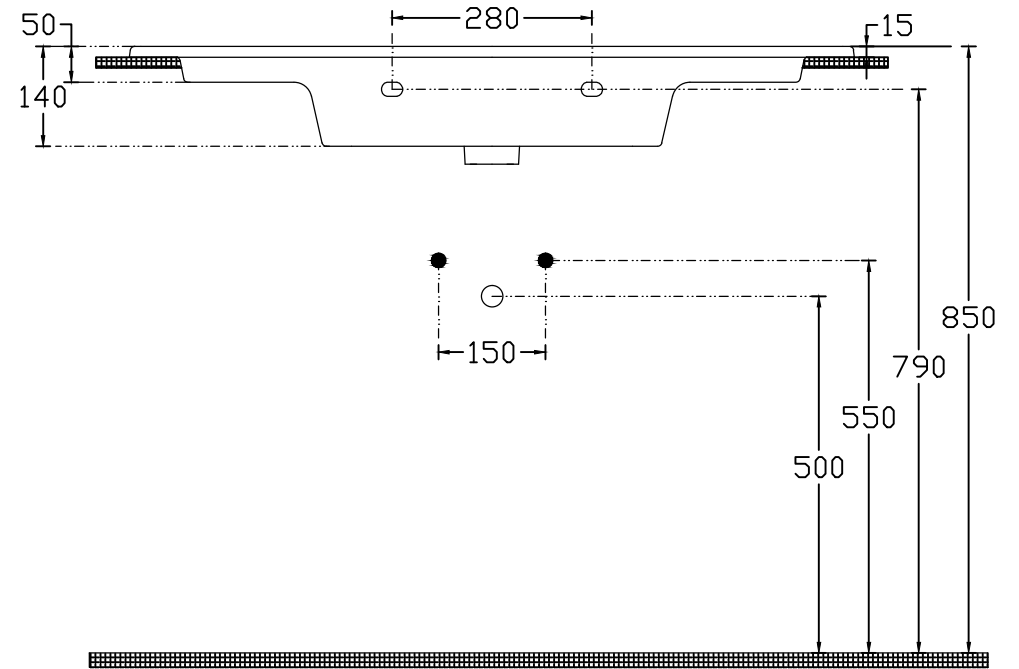

ISVEA

1962 ITALIA

TECHNICAL DRAWING / TEKNİK ÇİZİM

CODE / KOD : 10SY50101

DESCRIPTION / AÇIKLAMA : SISTEMA T WASHBASIN 101.5 x 46.5 cm / SISTEMA T LAVABO 101.5 x 46.5 cm

TOLERANCE / TOLERANS : 100 mm \pm 1 %