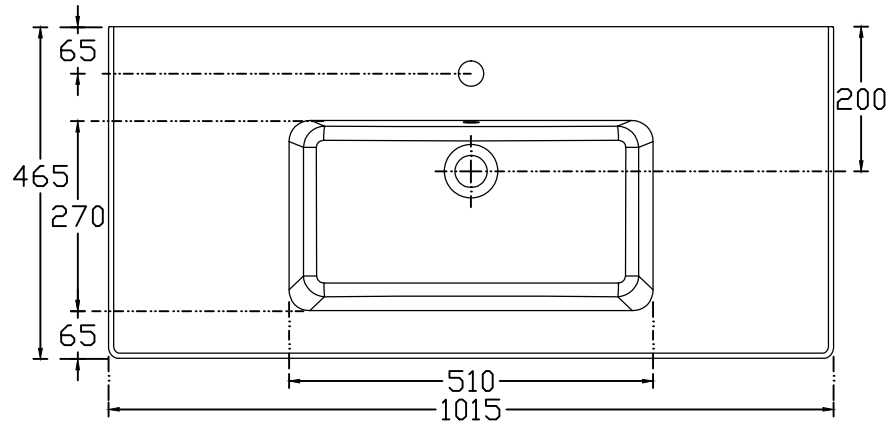

ISVEA

1962 ITALIA

TECHNICAL DRAWING / TEKNİK ÇİZİM

CODE / KOD : 10SY50101

DESCRIPTION / AÇIKLAMA : SISTEMA T WASHBASIN 101.5 x 46.5 cm / SISTEMA T LAVABO 101.5 x 46.5 cm

TOLERANCE / TOLERANS : 100 mm \pm 1 %