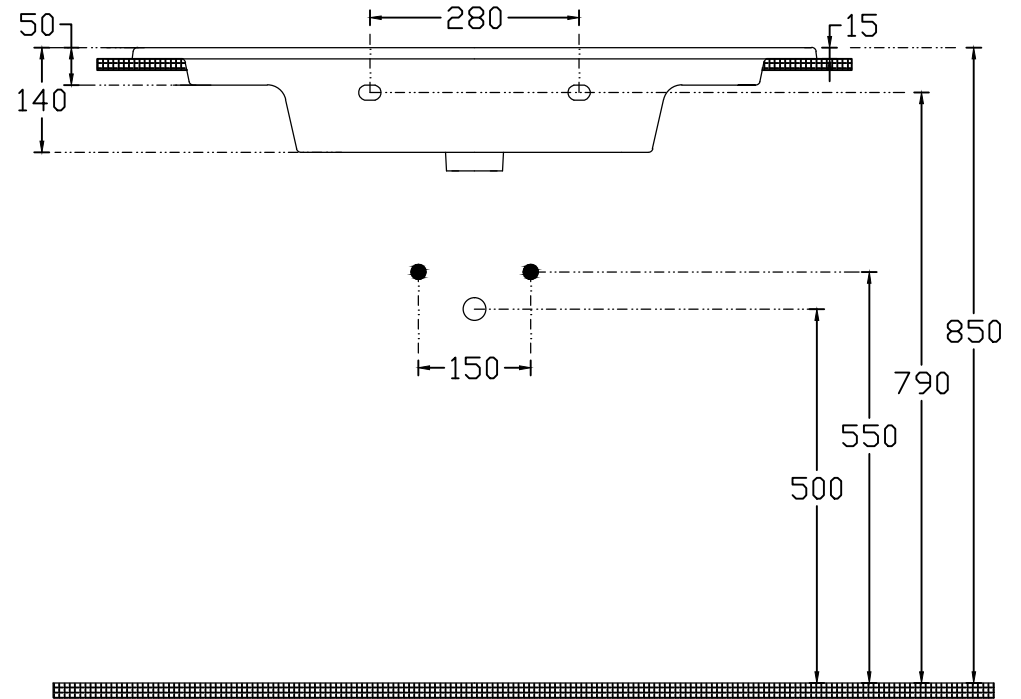

ISVEA

1962 ITALIA

TECHNICAL DRAWING / TEKNİK ÇİZİM

CODE / KOD : 10SL50091

DESCRIPTION / AÇIKLAMA : SISTEMA T WASHBASIN 91.5 x 46,5 cm / SISTEMA T LAVABO 91.5 x 46,5 cm

TOLERANCE / TOLERANS : 100 mm ± 1 %