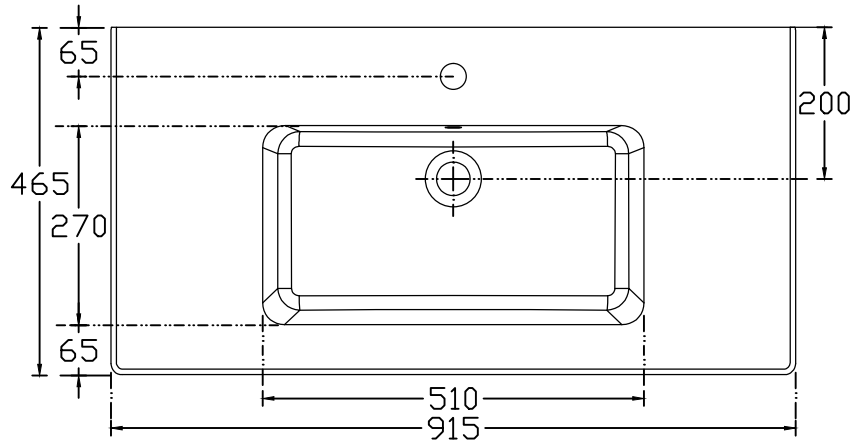

ISVEA

1962 ITALIA

TECHNICAL DRAWING / TEKNİK ÇİZİM

CODE / KOD : 10SL50091

DESCRIPTION / AÇIKLAMA : SISTEMA T WASHBASIN 91.5 x 46,5 cm / SISTEMA T LAVABO 91.5 x 46,5 cm

TOLERANCE / TOLERANS : 100 mm ± 1 %