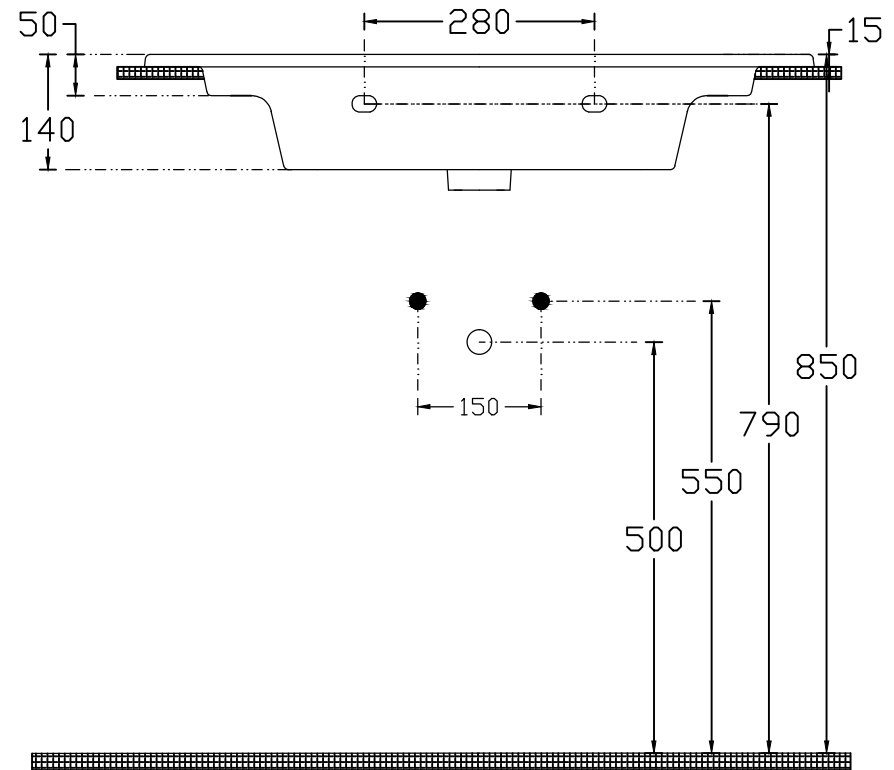

ISVEA

1962 ITALIA

TECHNICAL DRAWING / TEKNİK ÇİZİM

CODE / KOD : 10SL51081

DESCRIPTION / AÇIKLAMA : SISTEMA T WASHBASIN 81.5 x 46,5 cm / SISTEMA T LAVABO 81.5 x 46,5 cm

TOLERANCE / TOLERANS : 100 mm \pm 1 %