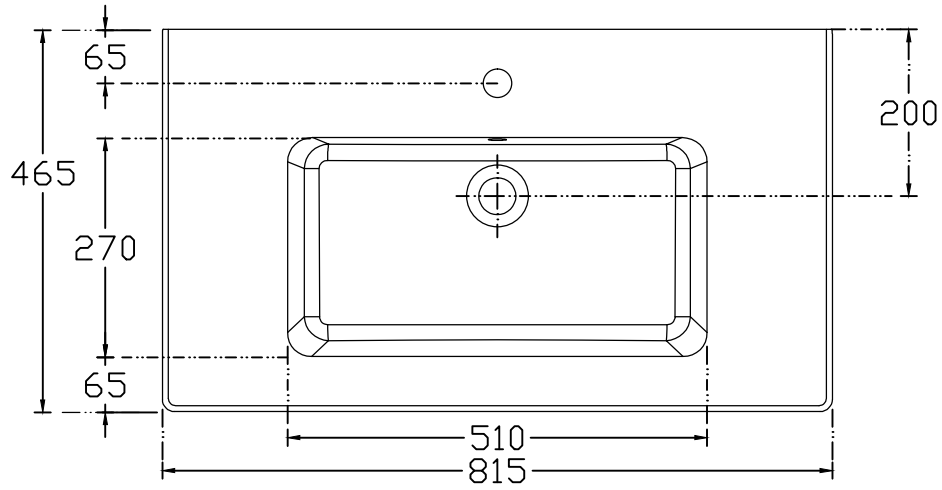

ISVEA

1962 ITALIA

TECHNICAL DRAWING / TEKNİK ÇİZİM

CODE / KOD : 10SL51081

DESCRIPTION / AÇIKLAMA : SISTEMA T WASHBASIN 81.5 x 46,5 cm / SISTEMA T LAVABO 81.5 x 46,5 cm

TOLERANCE / TOLERANS : 100 mm \pm 1 %