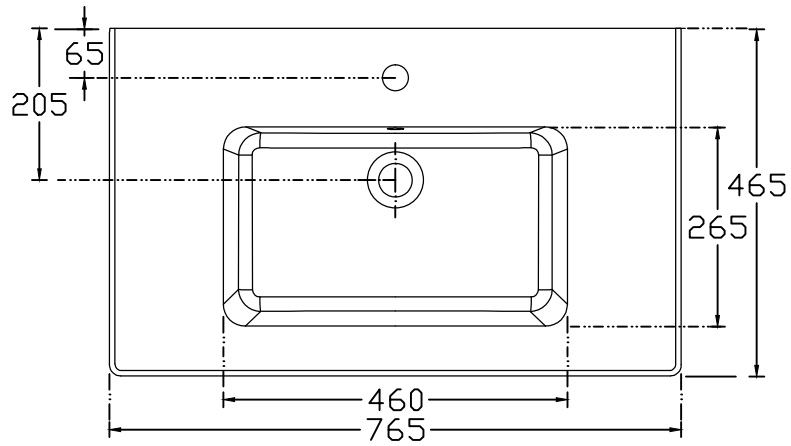

ISVEA

1962 ITALIA

TECHNICAL DRAWING / TEKNİK ÇİZİM

CODE / KOD : 10SL50076

DESCRIPTION / AÇIKLAMA : SISTEMA T WASHBASIN 76.5 x 46,5 cm / SISTEMA T LAVABO 76.5 x 46,5 cm

TOLERANCE / TOLERANS : 100 mm \pm 1 %