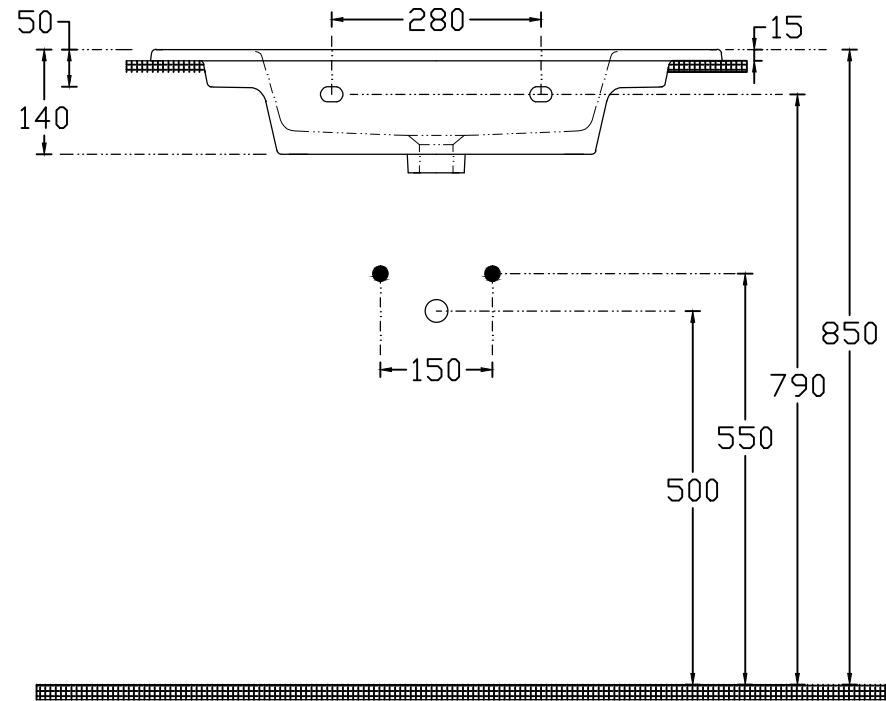

ISVEA

1962 ITALIA

TECHNICAL DRAWING / TEKNİK ÇİZİM

CODE / KOD : 10SL50076

DESCRIPTION / AÇIKLAMA : SISTEMA T WASHBASIN 76.5 x 46,5 cm / SISTEMA T LAVABO 76.5 x 46,5 cm

TOLERANCE / TOLERANS : 100 mm \pm 1 %