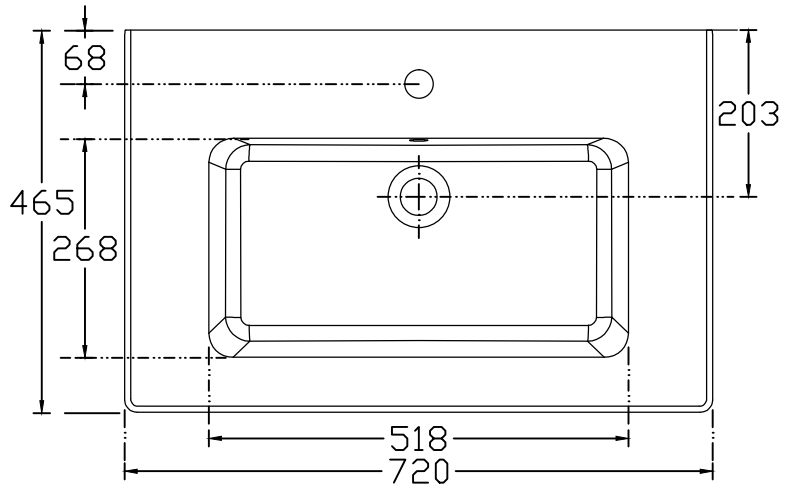

ISVEA

1962 ITALIA

TECHNICAL DRAWING / TEKNİK ÇİZİM

CODE / KOD : 10SL50071

DESCRIPTION / AÇIKLAMA : SISTEMA T WASHBASIN 72 x 46,5 cm / SISTEMA T LAVABO 72 x 46,5 cm

TOLERANCE / TOLERANS : 100 mm ± 1 %