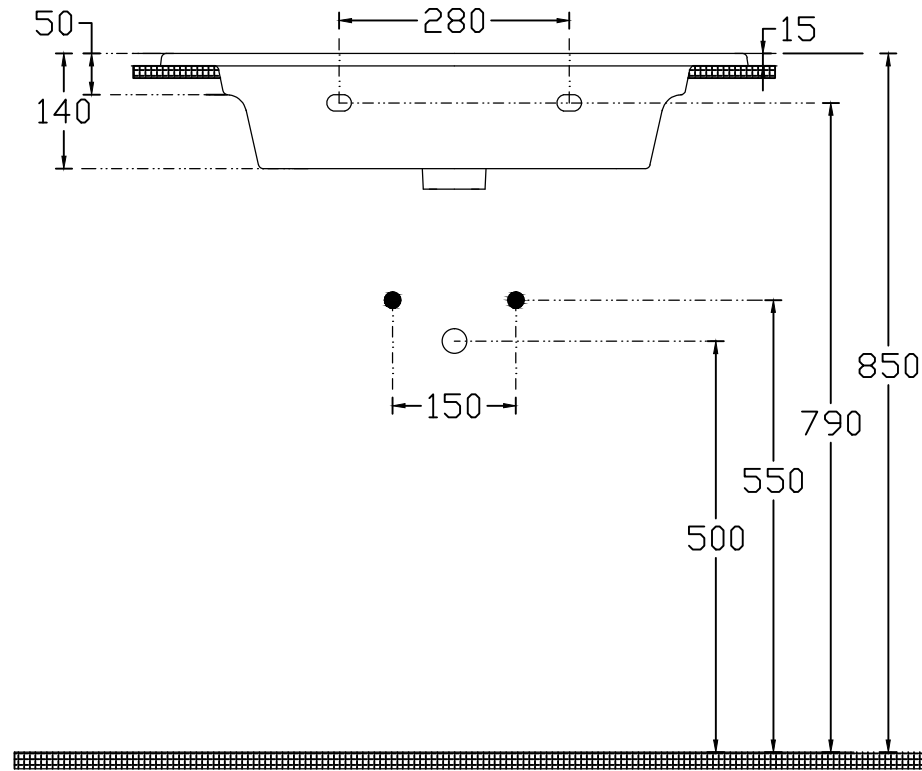

ISVEA

1962 ITALIA

TECHNICAL DRAWING / TEKNİK ÇİZİM

CODE / KOD : 10SL50071

DESCRIPTION / AÇIKLAMA : SISTEMA T WASHBASIN 72 x 46,5 cm / SISTEMA T LAVABO 72 x 46,5 cm

TOLERANCE / TOLERANS : 100 mm ± 1 %