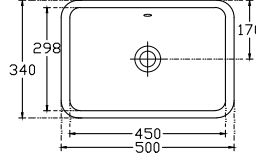

ISVEA

Soluzione Tezgahaltı Lavabo 50cm

Özellikler

Batarya deliksiz
Taşma delikli

Boyutlar

340 x 500 mm

Ağırlık

7,7 kg

Ürün Kodu

10PL77045SV

Versiyon

Aksesuar

Plastik Bas Aç Seramik Tapa (Taşma Delikli)
Yardımcı Malzeme (Taşma Deliği Yüzüğü)
Yardımcı Malzeme (Hilton Lavabo Aparatı Z Tipi)

Renk

Beyaz

Uyumlu Mobilya Ürünleri