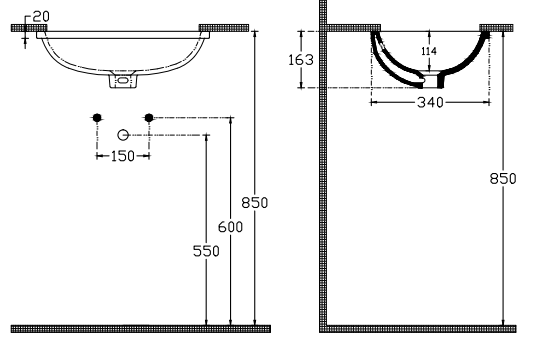

ISVEA

Soluzione Tezgahaltı Lavabo 50cm

Özellikler

Batarya deliksiz
Taşma delikli

Boyutlar

340 x 500 mm

Ağırlık

7,7 kg

Ürün Kodu

10PL77045SV

Versiyon

Aksesuar

Plastik Bas Aç Seramik Tapa (Taşma Delikli)
Yardımcı Malzeme (Taşma Deliği Yüzüğü)
Yardımcı Malzeme (Hilton Lavabo Aparatı Z Tipi)

Renk

Beyaz

Uyumlu Mobilya Ürünleri