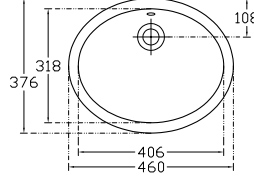

ISVEA

Soluzione Tezgahaltı Lavabo 46cm

Özellikler

Batarya deliksiz
Taşma delikli

Boyutlar

376 x 460 mm

Ağırlık

6,85 kg

Ürün Kodu

10AR77046SV

Versiyon

Aksesuar

Plastik Bas Aç Seramik Tapa (Taşma Delikli)
Yardımcı Malzeme (Taşma Deliği Yüzüğü)
Yardımcı Malzeme (Hilton Lavabo Aparatı Z Tipi)

Renk

Beyaz

Uyumlu Mobilya Ürünleri