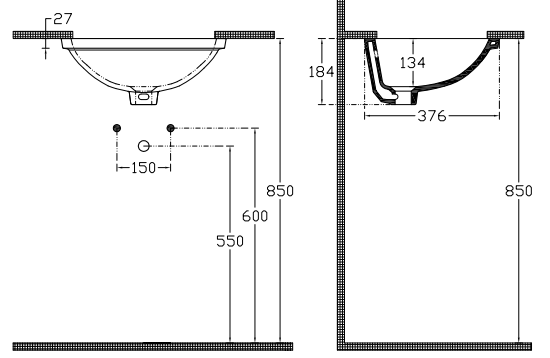

ISVEA

Soluzione Tezgahaltı Lavabo 46cm

Özellikler

Batarya deliksiz
Taşma delikli

Boyutlar

376 x 460 mm

Ağırlık

6,85 kg

Ürün Kodu

10AR77046SV

Versiyon

Aksesuar

Plastik Bas Aç Seramik Tapa (Taşma Delikli)
Yardımcı Malzeme (Taşma Deliği Yüzüğü)
Yardımcı Malzeme (Hilton Lavabo Aparatı Z Tipi)

Renk

Beyaz

Uyumlu Mobilya Ürünleri