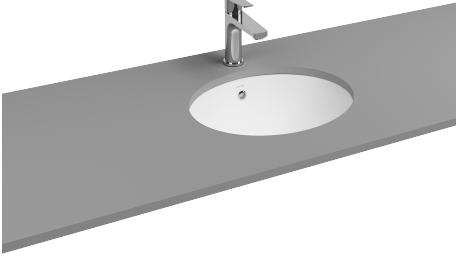

ISVEA

Soluzione Tezgahaltı Lavabo 46cm

Özellikler

Batarya deliksiz
Taşma delikli

Boyutlar

376 x 460 mm

Ağırlık

6,85 kg

Ürün Kodu

10AR77046SV

Versiyon

Aksesuar

Plastik Bas Aç Seramik Tapa (Taşma Delikli)
Yardımcı Malzeme (Taşma Deliği Yüzüğü)
Yardımcı Malzeme (Hilton Lavabo Aparatı Z Tipi)

Renk

Beyaz

Uyumlu Mobilya Ürünleri