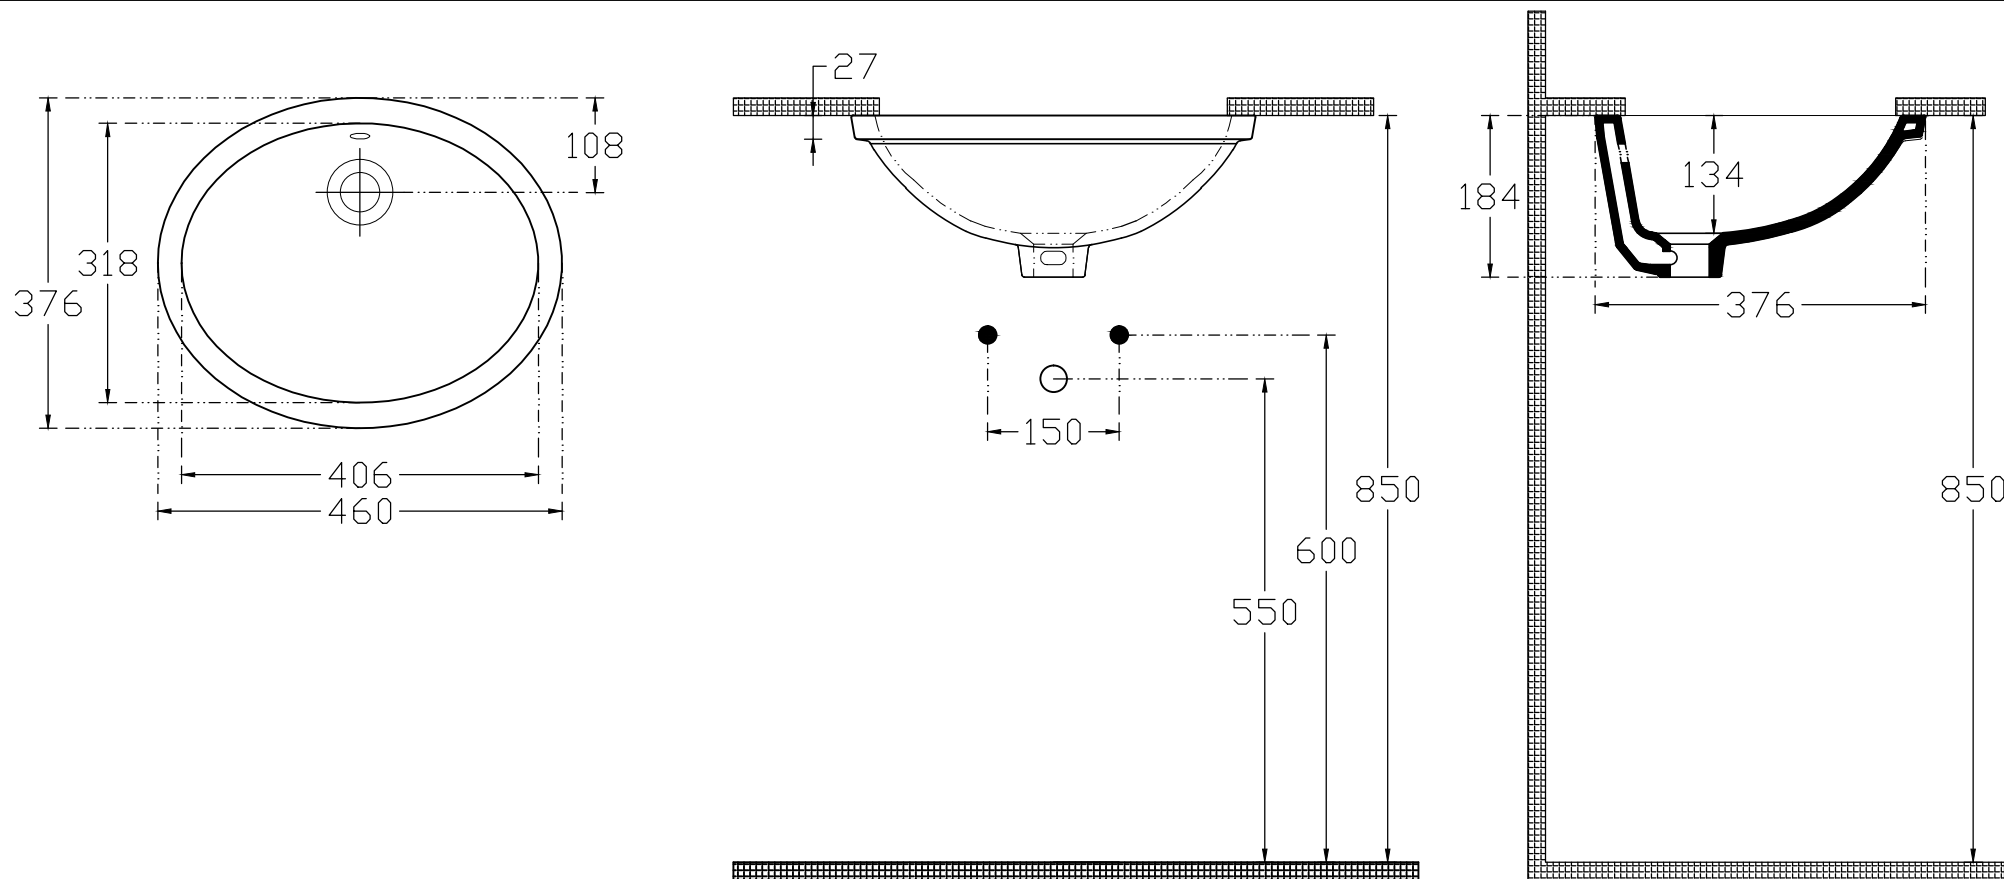

# ISVEA

1962 ITALIA

TECHNICAL DRAWING / TEKNİK ÇİZİM

CODE / KOD : 10AR77046SV

DESCRIPTION / AÇIKLAMA : SOLUZIONE UNDER COUNTER BASIN 37.6 x 46 cm / SOLUZIONE TEZGAH ALTI LAVABO 37.6 x 46 cm

TOLERANCE / TOLERANS : 100 mm ± 1 %