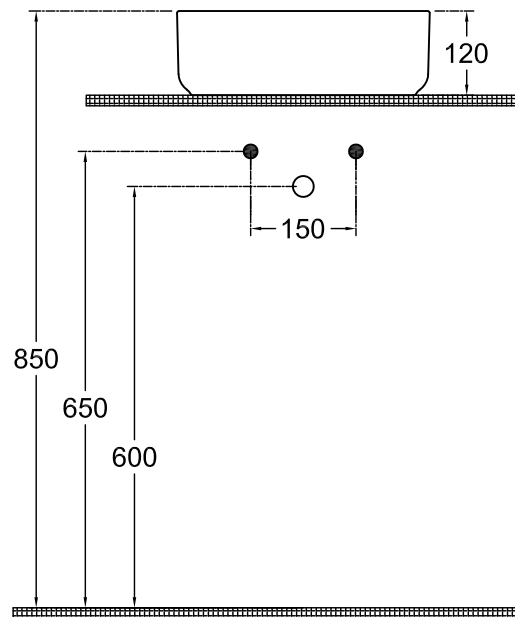

ISVEA

1962 ITALIA

TECHNICAL DRAWING / TEKNİK ÇİZİM

130*recommended dimensions

CODE / KOD : 10NF65036

DESCRIPTION / AÇIKLAMA : INFINITY WASHBASIN Ø36 cm / INFINITY LAVABO Ø36 cm

TOLERANCE / TOLERANS : 100 mm ± 1 %