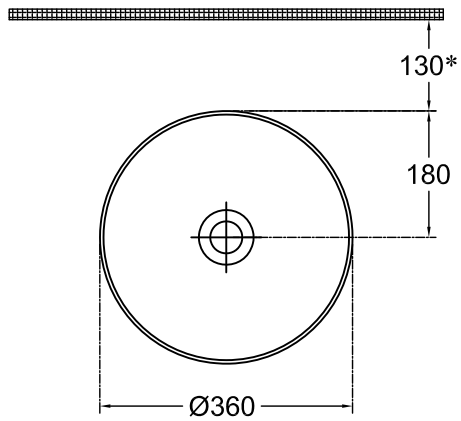

ISVEA

1962 ITALIA

TECHNICAL DRAWING / TEKNİK ÇİZİM

130*recommended dimensions

CODE / KOD : 10NF65036

DESCRIPTION / AÇIKLAMA : INFINITY WASHBASIN Ø36 cm / INFINITY LAVABO Ø36 cm

TOLERANCE / TOLERANS : 100 mm ± 1 %