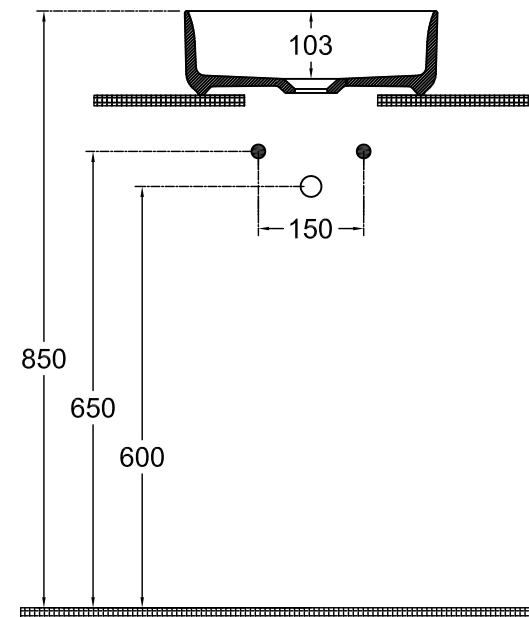

ISVEA

1962 ITALIA

TECHNICAL DRAWING / TEKNİK ÇİZİM

130*recommended dimensions

CODE / KOD : 10NF65036

DESCRIPTION / AÇIKLAMA : INFINITY WASHBASIN Ø36 cm / INFINITY LAVABO Ø36 cm

TOLERANCE / TOLERANS : 100 mm ± 1 %