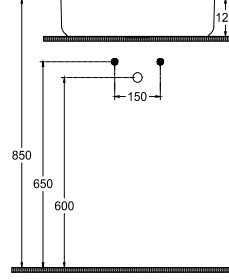

ISVEA

Infinity Lavabo 50 cm

Özellikler

Tezgah Üstü
Taşma Deliksiz
Batarya Deliksiz Lavabo

Boyutlar

360 x 500 mm

Ağırlık

8,95 kg

Ürün Kodu

10NF65050

Versiyon

Aksesuar

Plastik Bas Aç Seramik Tapa (Taşma Delikli)

Renk

2l - Mat Beyaz

2n - Siyah