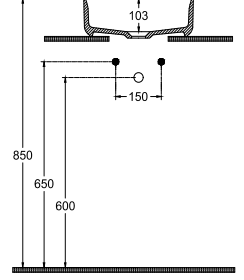

ISVEA

Infinity Lavabo 50 cm

Özellikler

Tezgah Üstü
Taşma Deliksiz
Batarya Deliksiz Lavabo

Boyutlar

360 x 500 mm

Ağırlık

8,95 kg

Ürün Kodu

10NF65050

Versiyon

Aksesuar

Plastik Bas Aç Seramik Tapa (Taşma Delikli)

Renk

2l - Mat Beyaz

2n - Siyah