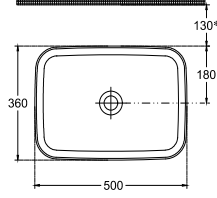

ISVEA

Infinity Lavabo 50 cm

Özellikler

Tezgah Üstü
Taşma Deliksiz
Batarya Deliksiz Lavabo

Boyutlar

360 x 500 mm

Ağırlık

8,95 kg

Ürün Kodu

10NF65050

Versiyon

Aksesuar

Plastik Bas Aç Seramik Tapa (Taşma Delikli)

Renk

2l - Mat Beyaz

2n - Siyah