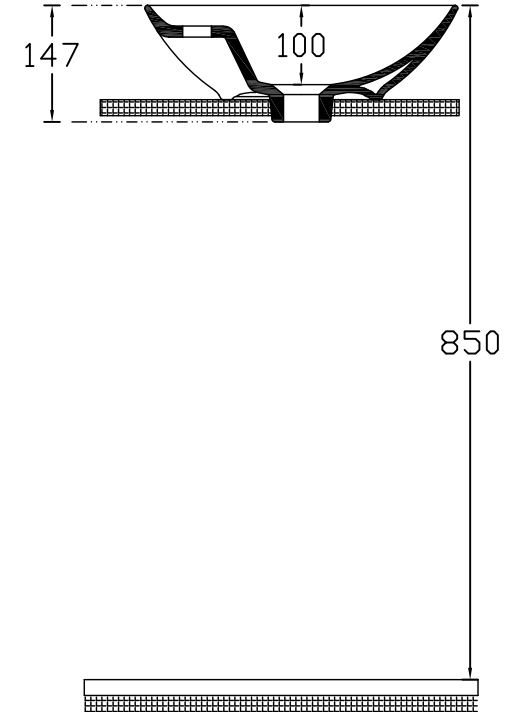

# ISVEA

1962 ITALIA

TECHNICAL DRAWING / TEKNİK ÇİZİM

CODE / KOD : 10SY50052

DESCRIPTION / AÇIKLAMA : SİSTEMA Y CLEAR 52.5 X 39.5 CM WASHBASIN / SİSTEMA Y CLEAR 52.5 X 39.5 CM LAVABO

TOLERANCE / TOLERANS : 100 mm ± 1 %