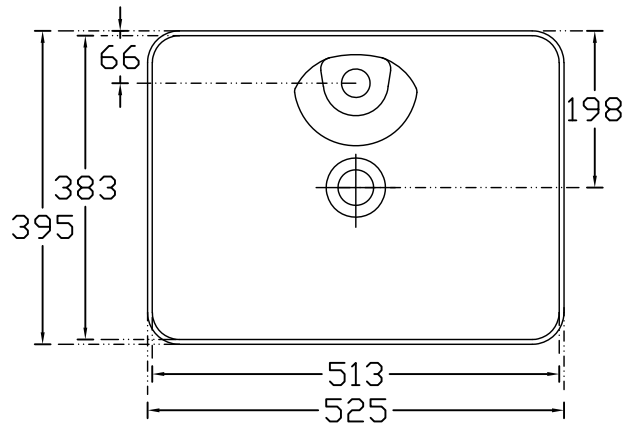

# ISVEA

1962 ITALIA

TECHNICAL DRAWING / TEKNİK ÇİZİM

CODE / KOD : 10SY50052

DESCRIPTION / AÇIKLAMA : SİSTEMA Y CLEAR 52.5 X 39.5 CM WASHBASIN / SİSTEMA Y CLEAR 52.5 X 39.5 CM LAVABO

TOLERANCE / TOLERANS : 100 mm ± 1 %