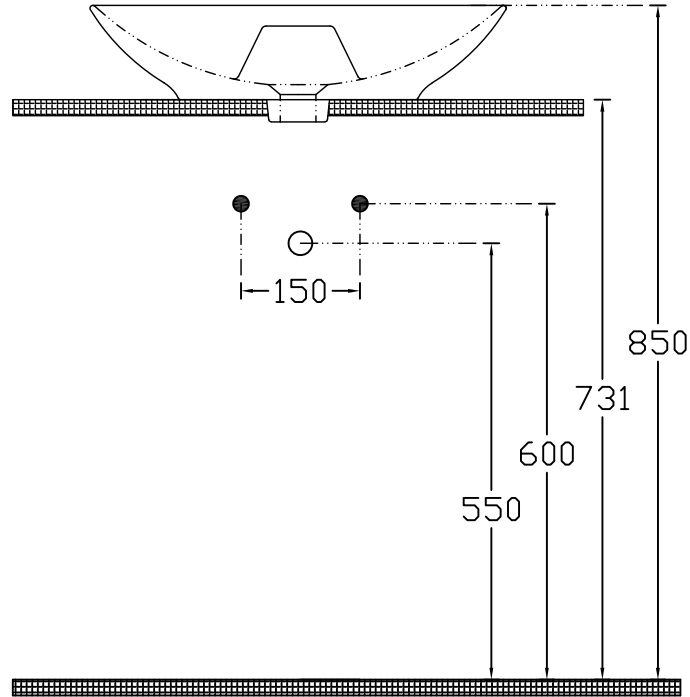

# ISVEA

1962 ITALIA

TECHNICAL DRAWING / TEKNİK ÇİZİM

CODE / KOD : 10SY50052

DESCRIPTION / AÇIKLAMA : SİSTEMA Y CLEAR 52.5 X 39.5 CM WASHBASIN / SİSTEMA Y CLEAR 52.5 X 39.5 CM LAVABO

TOLERANCE / TOLERANS : 100 mm ± 1 %