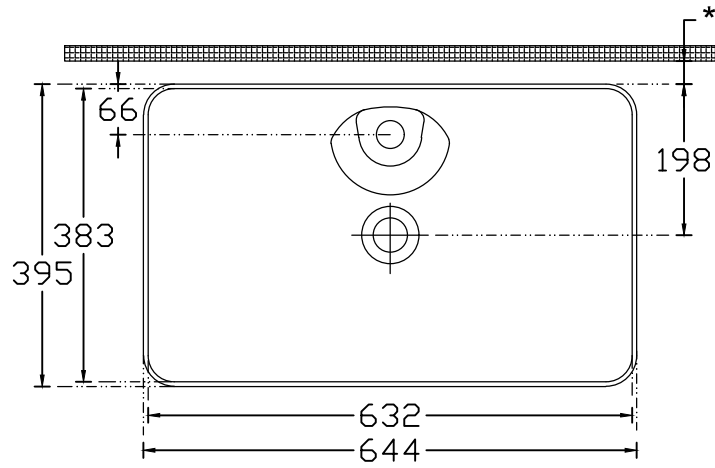

ISVEA

1962 ITALIA

TECHNICAL DRAWING / TEKNİK ÇİZİM

CODE / KOD : 10SY50065

DESCRIPTION / AÇIKLAMA : SISTEMA Y CLEAR WASHBASIN 64.4 x 39.5 cm / SISTEMA Y CLEAR LAVABO 64.4 x 39.5 cm

TOLERANCE / TOLERANS : 100 mm \pm 1 %