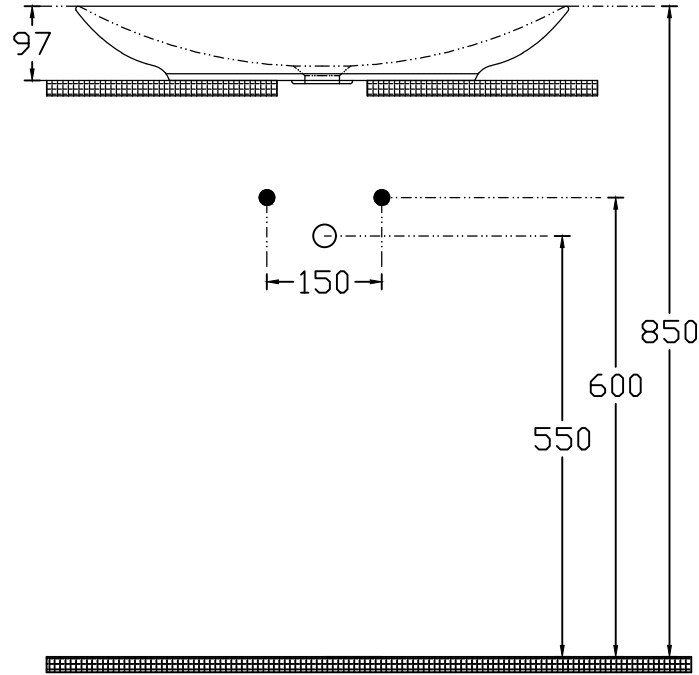

ISVEA

1962 ITALIA

TECHNICAL DRAWING / TEKNİK ÇİZİM

CODE / KOD : 10SY50065

DESCRIPTION / AÇIKLAMA : SISTEMA Y CLEAR WASHBASIN 64.4 x 39.5 cm / SISTEMA Y CLEAR LAVABO 64.4 x 39.5 cm

TOLERANCE / TOLERANS : 100 mm \pm 1 %