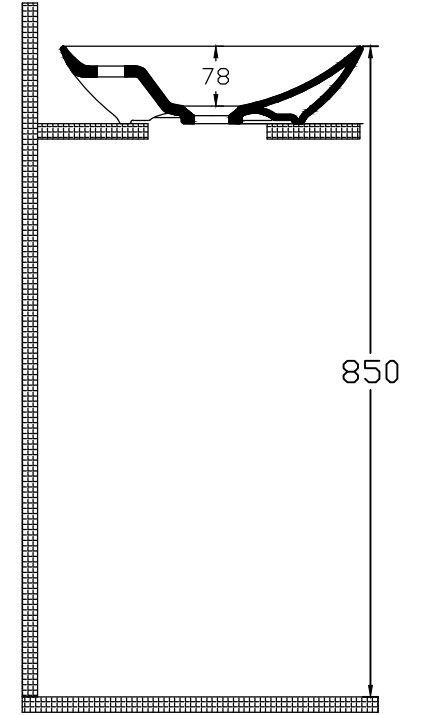

ISVEA

1962 ITALIA

TECHNICAL DRAWING / TEKNİK ÇİZİM

CODE / KOD : 10SY50065

DESCRIPTION / AÇIKLAMA : SISTEMA Y CLEAR WASHBASIN 64.4 x 39.5 cm / SISTEMA Y CLEAR LAVABO 64.4 x 39.5 cm

TOLERANCE / TOLERANS : 100 mm \pm 1 %