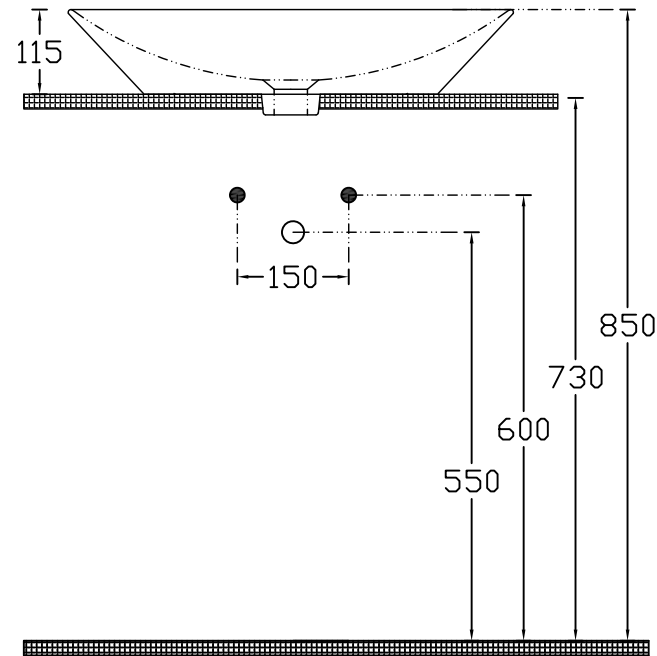

ISVEA

1962 ITALIA

TECHNICAL DRAWING / TEKNİK ÇİZİM

CODE / KOD : 10SY51060

DESCRIPTION / AÇIKLAMA : SISTEMA Y PURO WASHBASIN 60 x 42 cm / SISTEMA Y PURO LAVABO 60 x 42 cm

TOLERANCE / TOLERANS : 100 mm ± 1 %