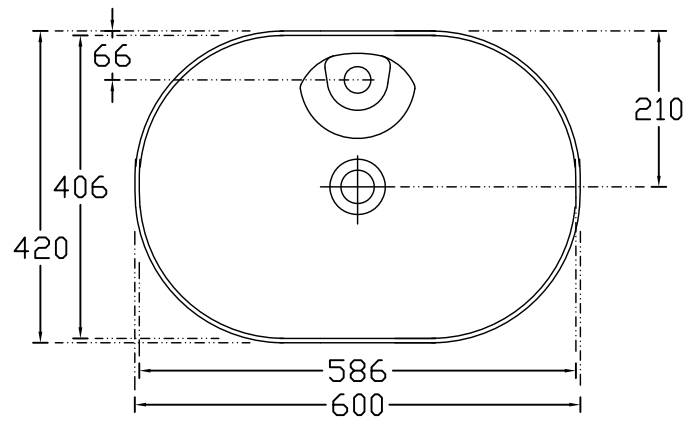

ISVEA

1962 ITALIA

TECHNICAL DRAWING / TEKNİK ÇİZİM

CODE / KOD : 10SY51060

DESCRIPTION / AÇIKLAMA : SISTEMA Y PURO WASHBASIN 60 x 42 cm / SISTEMA Y PURO LAVABO 60 x 42 cm

TOLERANCE / TOLERANS : 100 mm ± 1 %