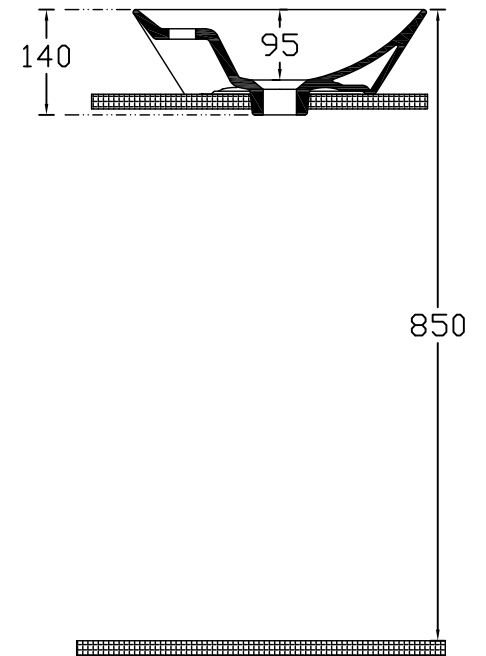

ISVEA

1962 ITALIA

TECHNICAL DRAWING / TEKNİK ÇİZİM

CODE / KOD : 10SY51060

DESCRIPTION / AÇIKLAMA : SISTEMA Y PURO WASHBASIN 60 x 42 cm / SISTEMA Y PURO LAVABO 60 x 42 cm

TOLERANCE / TOLERANS : 100 mm ± 1 %