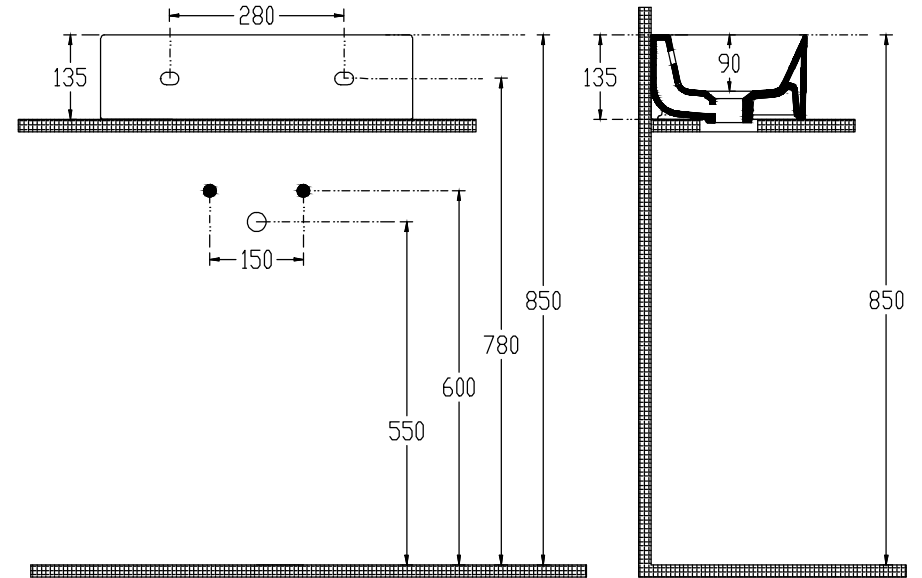

ISVEA

1962 ITALIA

TECHNICAL DRAWING / TEKNİK ÇİZİM

CODE / KOD : 10SF50050

DESCRIPTION / AÇIKLAMA : SISTEMA Z FRAME WASHBASIN 50 X 25 CM / SISTEMA Z FRAME LAVABO 50 X 25 CM

TOLERANCE / TOLERANS : 100 mm ± 1 %