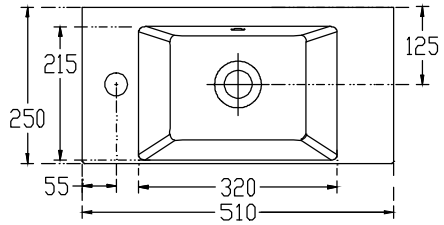

ISVEA

1962 ITALIA

TECHNICAL DRAWING / TEKNİK ÇİZİM

CODE / KOD : 10SF50050

DESCRIPTION / AÇIKLAMA : SISTEMA Z FRAME WASHBASIN 50 X 25 CM / SISTEMA Z FRAME LAVABO 50 X 25 CM

TOLERANCE / TOLERANS : 100 mm ± 1 %