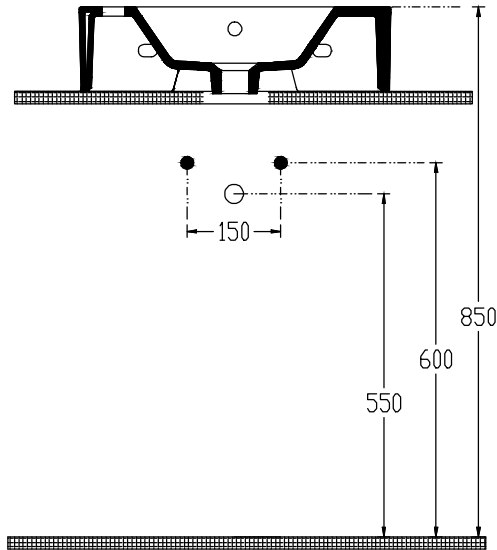

ISVEA

1962 ITALIA

TECHNICAL DRAWING / TEKNİK ÇİZİM

CODE / KOD : 10SF50050

DESCRIPTION / AÇIKLAMA : SISTEMA Z FRAME WASHBASIN 50 X 25 CM / SISTEMA Z FRAME LAVABO 50 X 25 CM

TOLERANCE / TOLERANS : 100 mm ± 1 %