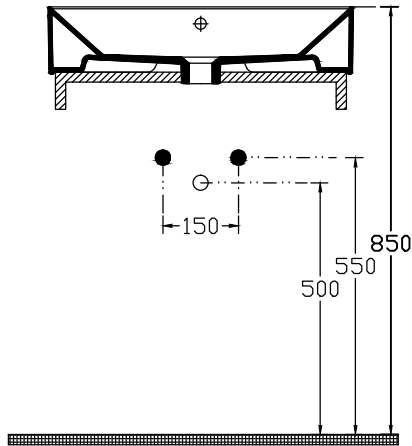

ISVEA

1962 ITALIA

TECHNICAL DRAWING / TEKNİK ÇİZİM

CODE / KOD : 10SF50060SV

DESCRIPTION / AÇIKLAMA : SISTEMA Z FRAME WASHBASIN 60 x 42 cm / SISTEMA Z FRAME LAVABO 60 x 42 cm

TOLERANCE / TOLERANS : 100 mm \pm 1 %