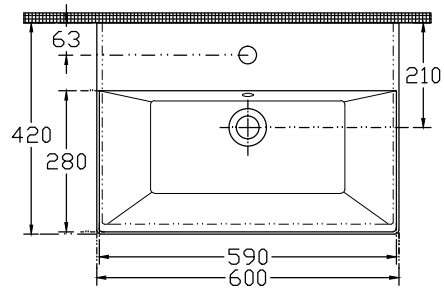

ISVEA

1962 ITALIA

TECHNICAL DRAWING / TEKNİK ÇİZİM

CODE / KOD : 10SF50060SV

DESCRIPTION / AÇIKLAMA : SISTEMA Z FRAME WASHBASIN 60 x 42 cm / SISTEMA Z FRAME LAVABO 60 x 42 cm

TOLERANCE / TOLERANS : 100 mm \pm 1 %