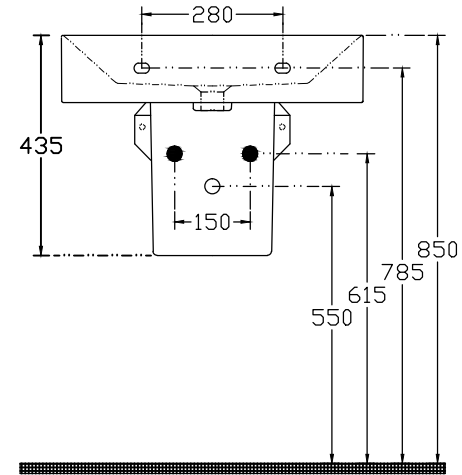

ISVEA

1962 ITALIA

TECHNICAL DRAWING / TEKNİK ÇİZİM

CODE / KOD : 10SF50060SV

DESCRIPTION / AÇIKLAMA : SISTEMA Z FRAME WASHBASIN 60 x 42 cm / SISTEMA Z FRAME LAVABO 60 x 42 cm

TOLERANCE / TOLERANS : 100 mm \pm 1 %