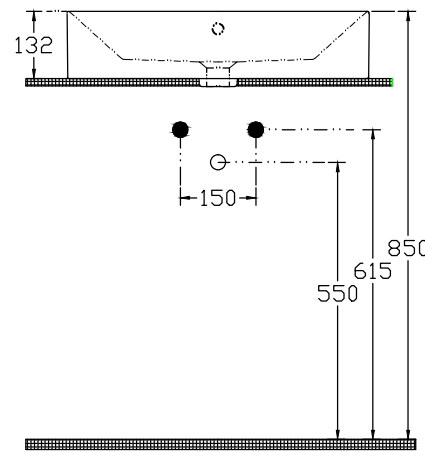

ISVEA

1962 ITALIA

TECHNICAL DRAWING / TEKNİK ÇİZİM

CODE / KOD : 10SF50060SV

DESCRIPTION / AÇIKLAMA : SISTEMA Z FRAME WASHBASIN 60 x 42 cm / SISTEMA Z FRAME LAVABO 60 x 42 cm

TOLERANCE / TOLERANS : 100 mm \pm 1 %