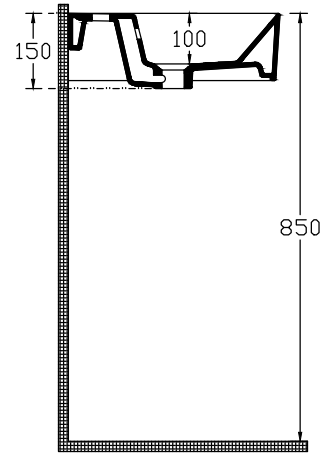

ISVEA

1962 ITALIA

TECHNICAL DRAWING / TEKNİK ÇİZİM

CODE / KOD : 10SF50060SV

DESCRIPTION / AÇIKLAMA : SISTEMA Z FRAME WASHBASIN 60 x 42 cm / SISTEMA Z FRAME LAVABO 60 x 42 cm

TOLERANCE / TOLERANS : 100 mm \pm 1 %