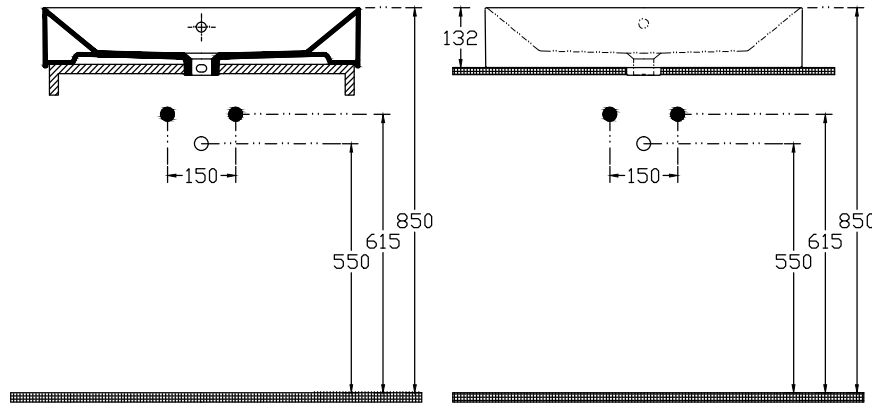

ISVEA

1962 ITALIA

TECHNICAL DRAWING / TEKNİK ÇİZİM

CODE / KOD : 10SF50070SV

DESCRIPTION / AÇIKLAMA : SISTEMA Z FRAME WASHBASIN 70 x 42 cm / SISTEMA Z FRAME LAVABO 70 x 42 cm

TOLERANCE / TOLERANS : 100 mm \pm 1 %