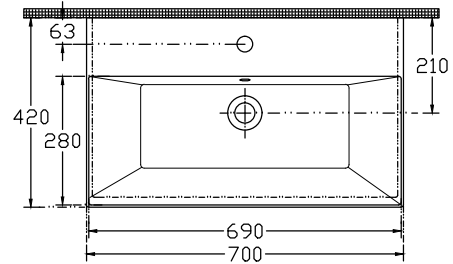

ISVEA

1962 ITALIA

TECHNICAL DRAWING / TEKNİK ÇİZİM

CODE / KOD : 10SF50070SV

DESCRIPTION / AÇIKLAMA : SISTEMA Z FRAME WASHBASIN 70 x 42 cm / SISTEMA Z FRAME LAVABO 70 x 42 cm

TOLERANCE / TOLERANS : 100 mm \pm 1 %