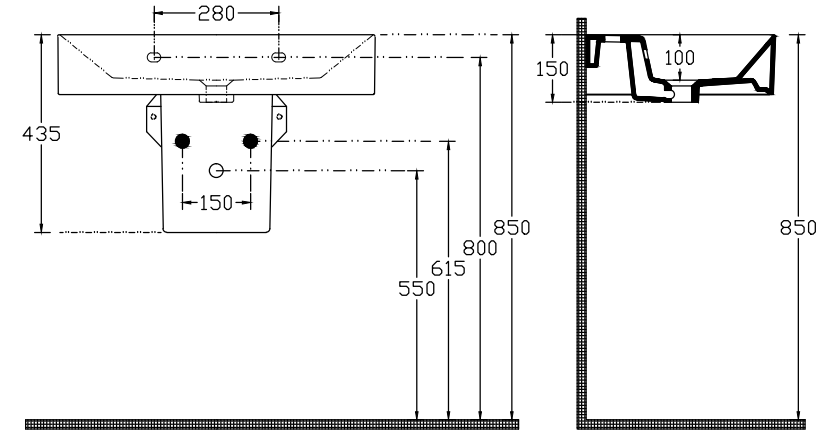

ISVEA

1962 ITALIA

TECHNICAL DRAWING / TEKNİK ÇİZİM

CODE / KOD : 10SF50070SV

DESCRIPTION / AÇIKLAMA : SISTEMA Z FRAME WASHBASIN 70 x 42 cm / SISTEMA Z FRAME LAVABO 70 x 42 cm

TOLERANCE / TOLERANS : 100 mm \pm 1 %