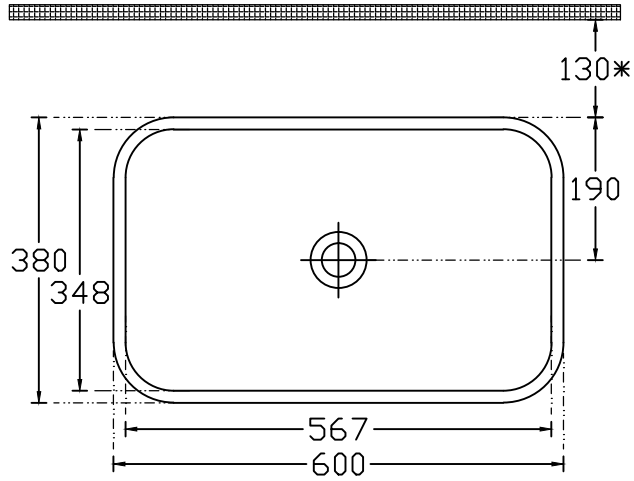

ISVEA

1962 ITALIA

TECHNICAL DRAWING / TEKNİK ÇİZİM

130*ÖNERİLEN ÖLÇÜ

CODE / KOD : 10SQ50060SV

DESCRIPTION / AÇIKLAMA : SOTT' AQUA WASHBASIN 60 x 38 cm / SOTT' AQUA LAVABO 60 x 38 cm

TOLERANCE / TOLERANS : 100 mm ± 1 %