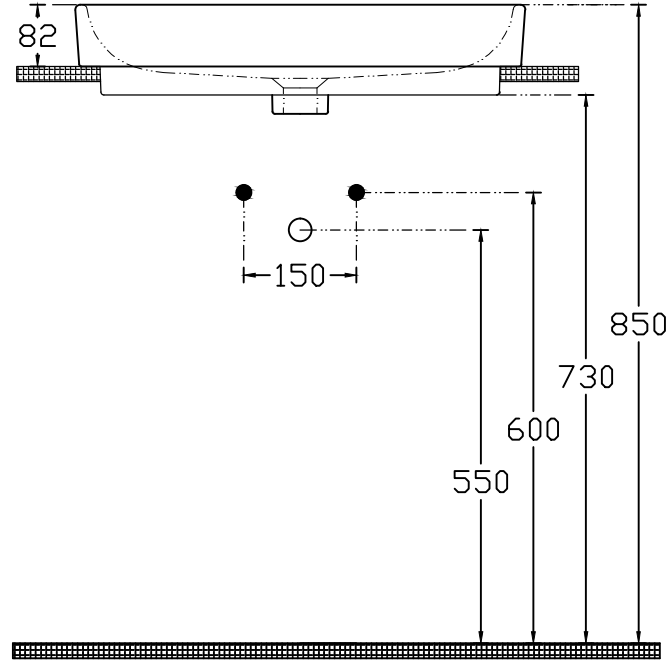

ISVEA

1962 ITALIA

TECHNICAL DRAWING / TEKNİK ÇİZİM

130*ÖNERİLEN ÖLÇÜ

CODE / KOD : 10SQ50060SV

DESCRIPTION / AÇIKLAMA : SOTT' AQUA WASHBASIN 60 x 38 cm / SOTT' AQUA LAVABO 60 x 38 cm

TOLERANCE / TOLERANS : 100 mm ± 1 %