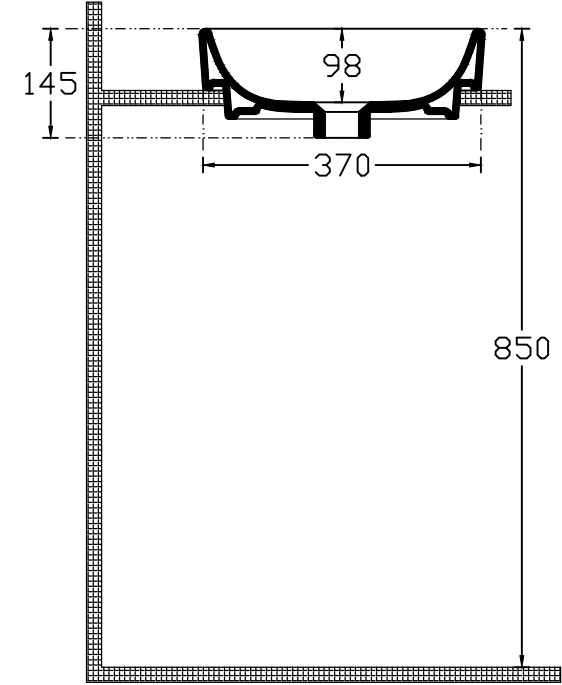

ISVEA

1962 ITALIA

TECHNICAL DRAWING / TEKNİK ÇİZİM

130*ÖNERİLEN ÖLÇÜ

CODE / KOD : 10SQ50060SV

DESCRIPTION / AÇIKLAMA : SOTT' AQUA WASHBASIN 60 x 38 cm / SOTT' AQUA LAVABO 60 x 38 cm

TOLERANCE / TOLERANS : 100 mm ± 1 %