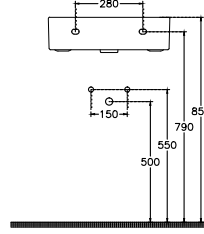

ISVEA

Infinity Lavabo 50 cm

Özellikler

Yarım Tezgah Üstü
Taşma Delikli
Batarya Delikli Lavabo

Boyutlar

420 x 500 mm

Ağırlık

16,3 kg

Ürün Kodu

10NF52050

Versiyon

Aksesuar

Plastik Bas Aç Seramik Tapa (Taşma Delikli)

Renk

Beyaz

Uyumlu Mobilya Ürünleri

*Montaj elemanı kutu içeriğinde mevcuttur. Ürün içeriğine mobilya dahil değildir.