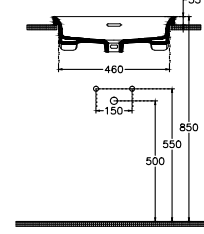

## Infinity Lavabo 50 cm

### Boyutlar

420 x 500 mm

### Ağırlık

16,3 kg