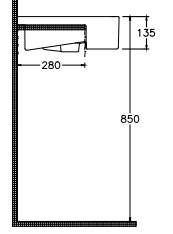

## Infinity Lavabo 50 cm

### Boyutlar

420 x 500 mm

### Ağırlık

16,3 kg