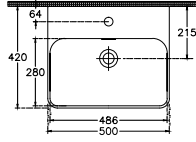

## Infinity Lavabo 50 cm

### Boyutlar

420 x 500 mm

### Ağırlık

16,3 kg