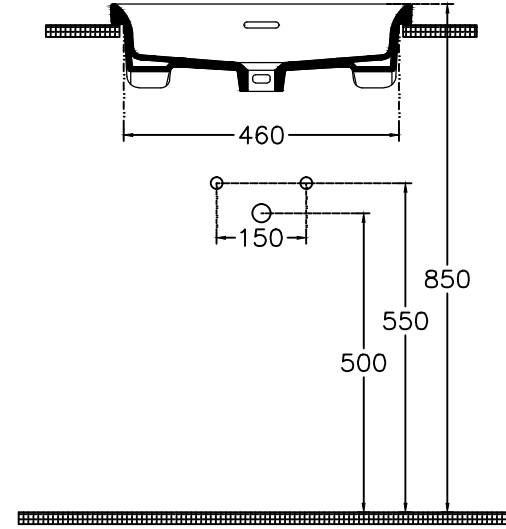

# ISVEA

1962 ITALIA

TECHNICAL DRAWING / TEKNİK ÇİZİM

CODE / KOD : 10NF52050

DESCRIPTION / AÇIKLAMA : INFINITY SEMI COUNTER WASHBASIN 50 x 42 cm / INFINITY YARIM TEZGAH ÜSTÜ LAVABO 50 x 42 cm

TOLERANCE / TOLERANS : 100 mm ± 1 %