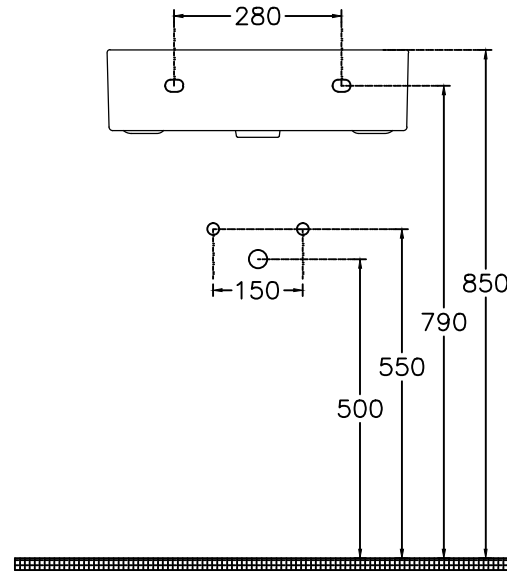

# ISVEA

1962 ITALIA

TECHNICAL DRAWING / TEKNİK ÇİZİM

CODE / KOD : 10NF52050

DESCRIPTION / AÇIKLAMA : INFINITY SEMI COUNTER WASHBASIN 50 x 42 cm / INFINITY YARIM TEZGAH ÜSTÜ LAVABO 50 x 42 cm

TOLERANCE / TOLERANS : 100 mm ± 1 %