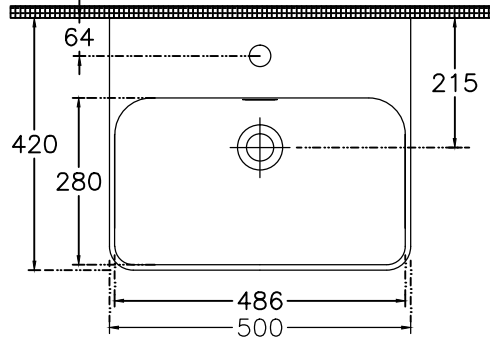

# ISVEA

1962 ITALIA

TECHNICAL DRAWING / TEKNİK ÇİZİM

CODE / KOD : 10NF52050

DESCRIPTION / AÇIKLAMA : INFINITY SEMI COUNTER WASHBASIN 50 x 42 cm / INFINITY YARIM TEZGAH ÜSTÜ LAVABO 50 x 42 cm

TOLERANCE / TOLERANS : 100 mm ± 1 %