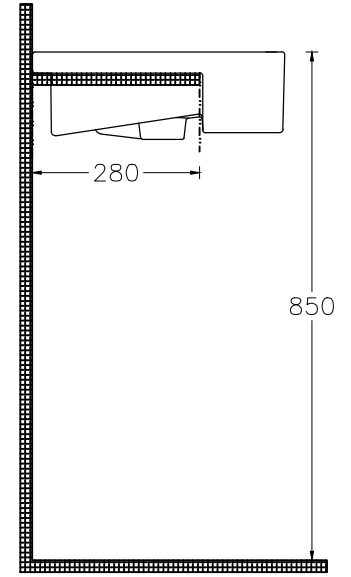

# ISVEA

1962 ITALIA

TECHNICAL DRAWING / TEKNİK ÇİZİM

CODE / KOD : 10NF52050

DESCRIPTION / AÇIKLAMA : INFINITY SEMI COUNTER WASHBASIN 50 x 42 cm / INFINITY YARIM TEZGAH ÜSTÜ LAVABO 50 x 42 cm

TOLERANCE / TOLERANS : 100 mm ± 1 %