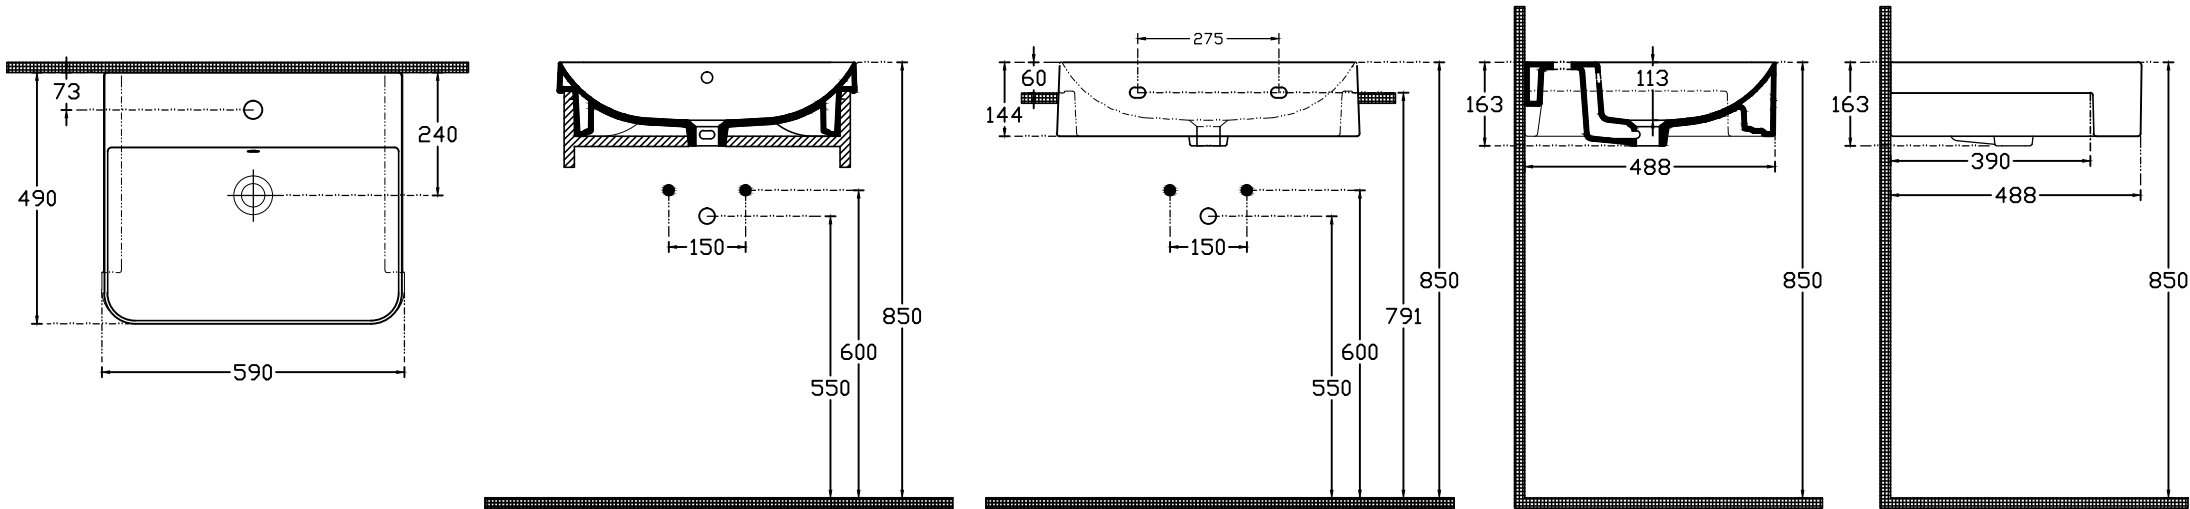

ISVEA

1962 ITALIA

TECHNICAL DRAWING / TEKNİK ÇİZİM

CODE / KOD : 10SQ51058SV

DESCRIPTION / AÇIKLAMA : SOTT' AQUA SEMI COUNTERTOP BASIN 49 x 59 cm / SOTT' AQUA YARIM TEZGAH ÜSTÜ LAVABO 49 x 59 cm

TOLERANCE / TOLERANS : 100 mm ± 1 %