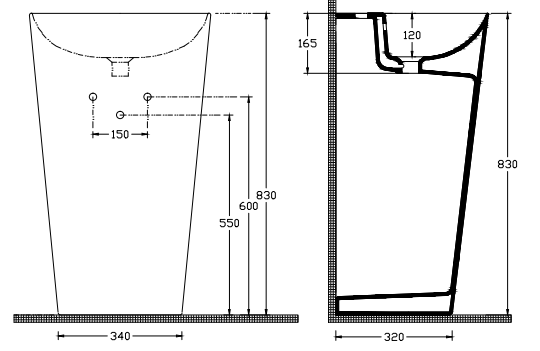

ISVEA

Sott'aqua Monoblok Lavabo 50 cm

Özellikler

Batarya delikli
Taşma delikli
Sharp&Slim

Boyutlar

500 x 420 x 830 mm

Ağırlık

45 kg

Ürün Kodu

10SQ37001SV

Versiyon

Aksesuar

Plastik Bas Aç Seramik Tapa (Taşma Delikli)
Yardımcı Malzeme (Taşma Deliği Yüzüğü)

Renk

2l - Mat Beyaz

2n - Siyah