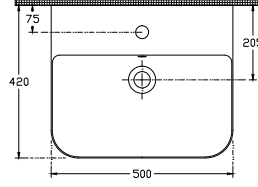

ISVEA

Sott'aqua Monoblok Lavabo 50 cm

Özellikler

Batarya delikli
Taşma delikli
Sharp&Slim

Boyutlar

500 x 420 x 830 mm

Ağırlık

45 kg

Ürün Kodu

10SQ37001SV

Versiyon

Aksesuar

Plastik Bas Aç Seramik Tapa (Taşma Delikli)
Yardımcı Malzeme (Taşma Deliği Yüzüğü)

Renk

2l - Mat Beyaz

2n - Siyah