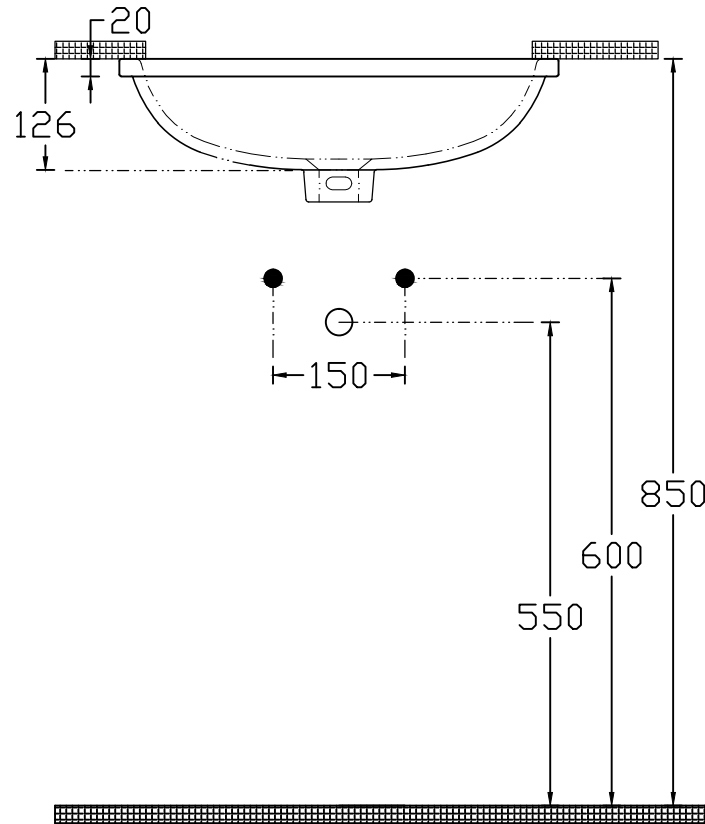

ISVEA

1962 ITALIA

TECHNICAL DRAWING / TEKNİK ÇİZİM

CODE / KOD : 10PL77045SV

DESCRIPTION / AÇIKLAMA : SOLUZIONE UNDER COUNTER BASIN 50 x 34 cm / SOLUZIONE TEZGAH ALTI LAVABO 50 x 34 cm

TOLERANS : 100 mm ± 1 %