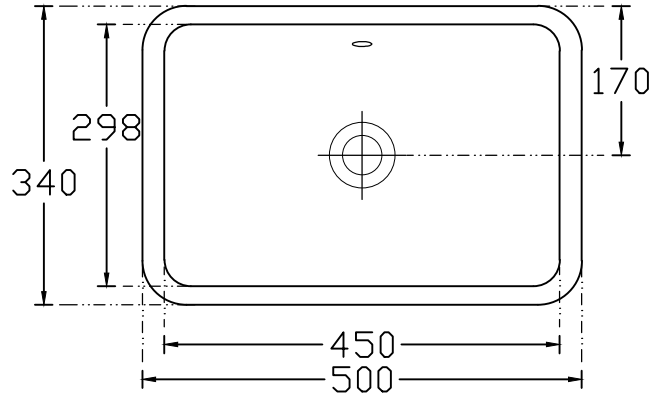

ISVEA

1962 ITALIA

TECHNICAL DRAWING / TEKNİK ÇİZİM

CODE / KOD : 10PL77045SV

DESCRIPTION / AÇIKLAMA : SOLUZIONE UNDER COUNTER BASIN 50 x 34 cm / SOLUZIONE TEZGAH ALTI LAVABO 50 x 34 cm

TOLERANS : 100 mm ± 1 %