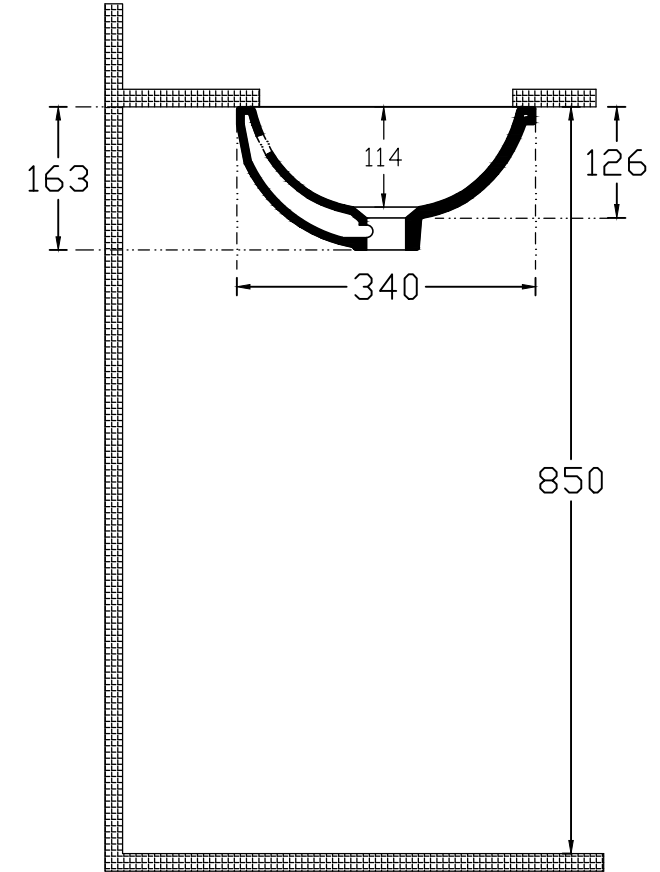

ISVEA

1962 ITALIA

TECHNICAL DRAWING / TEKNİK ÇİZİM

CODE / KOD : 10PL77045SV

DESCRIPTION / AÇIKLAMA : SOLUZIONE UNDER COUNTER BASIN 50 x 34 cm / SOLUZIONE TEZGAH ALTI LAVABO 50 x 34 cm

TOLERANS : 100 mm ± 1 %