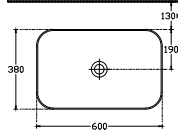

ISVEA

Sott'aqua Tezgah Üstü Lavabo 60 cm

Özellikler

Batarya deliksiz
Taşma deliksiz
Sharp&Slim

Boyutlar

380 x 600 mm

Ağırlık

12 kg