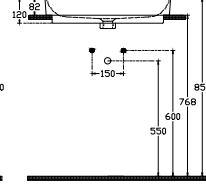

ISVEA

Sott'aqua Tezgah Üstü Lavabo 60 cm

Özellikler

Batarya deliksiz
Taşma deliksiz
Sharp&Slim

Boyutlar

380 x 600 mm

Ağırlık

12 kg