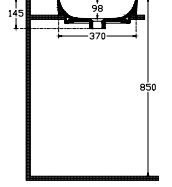

ISVEA

Sott'aqua Tezgah Üstü Lavabo 60 cm

Özellikler

Batarya deliksiz
Taşma deliksiz
Sharp&Slim

Boyutlar

380 x 600 mm

Ağırlık

12 kg