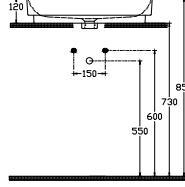

ISVEA

Sott'aqua Tezgah Üstü Lavabo 60 cm

Özellikler

Batarya deliksiz
Taşma deliksiz
Sharp&Slim

Boyutlar

380 x 600 mm

Ağırlık

12 kg