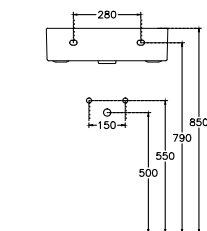

## Infinity Semi-Recessed Countertop Washbasin 50 cm

### Dimensions

420 x 500 mm

### Weight

16,3 kg