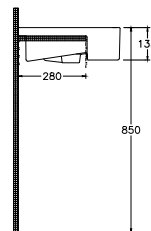

## Infinity Semi-Recessed Countertop Washbasin 50 cm

### Dimensions

420 x 500 mm

### Weight

16,3 kg