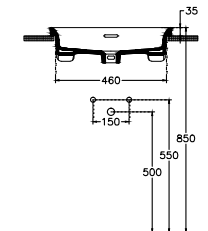

## Infinity Semi-Recessed Countertop Washbasin 50 cm

### Dimensions

420 x 500 mm

### Weight

16,3 kg