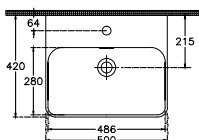

## Infinity Semi-Recessed Countertop Washbasin 50 cm

### Dimensions

420 x 500 mm

### Weight

16,3 kg